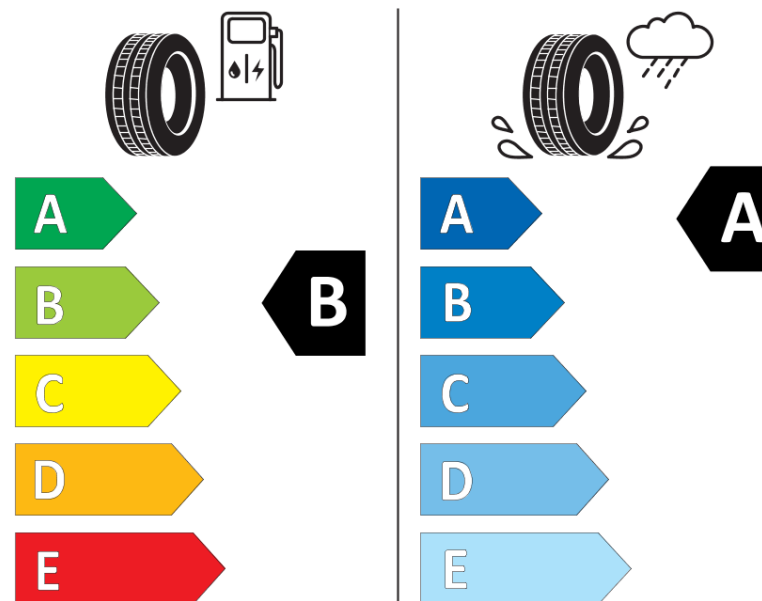

Informacijski list izdelka

UREDBA (EU) 2020/740

Ime dobavitelja ali blagovna znamka	MICHELIN
Komercialno ime	PRIMACY 5
Identifikacijska koda	071085
Dimenzija	235/40R19
Indeks nosilnosti	96
Kategorija hitrosti	W
Razred za izkoristek goriva	B
Razred za oprijem na mokri podlagi	A
Razred za zunanji kotalni hrup	B
Vrednost zunanjega kotalnega hrupa	70 dB
Zimska pnevmatika	Ne
Pnevmatika za led	Ne
Datum začetka proizvodnje	35/23
Datum konca proizvodnje	
Oznaka nosilnosti	XL
Dodatne informacije	235/40 R19 96W XL TL PRIMACY 5 MI

ENERG

MICHELIN

071085

235/40R19 96 W XL

C1

2020/740