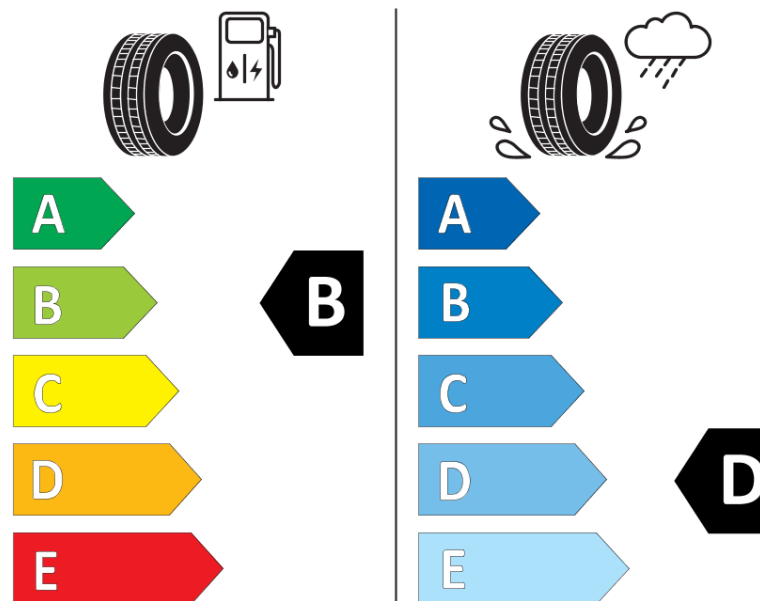

## Informacijski list izdelka

UREDBA (EU) 2020/740

Ime dobavitelja ali blagovna znamka	<b>MICHELIN</b>
Komercialno ime	<b>PILOT ALPIN 5 SUV</b>
Identifikacijska koda	<b>072110</b>
Dimenzija	<b>325/35R22</b>
Indeks nosilnosti	<b>114</b>
Kategorija hitrosti	<b>W</b>
Razred za izkoristek goriva	<b>B</b>
Razred za oprijem na mokri podlagi	<b>D</b>
Razred za zunanji kotalni hrup	<b>A</b>
Vrednost zunanjega kotalnega hrupa	<b>72 dB</b>
Zimska pnevmatika	<b>Da</b>
Pnevmatika za led	<b>Ne</b>
Datum začetka proizvodnje	<b>05/21</b>
Datum konca proizvodnje	
Oznaka nosilnosti	<b>XL</b>
Dodatne informacije	<b>325/35 R22 114W XL TL PILOT ALPIN 5 SUV MI</b>

# ENERG

**MICHELIN**

072110

325/35R22 114 W XL

C1

2020/740