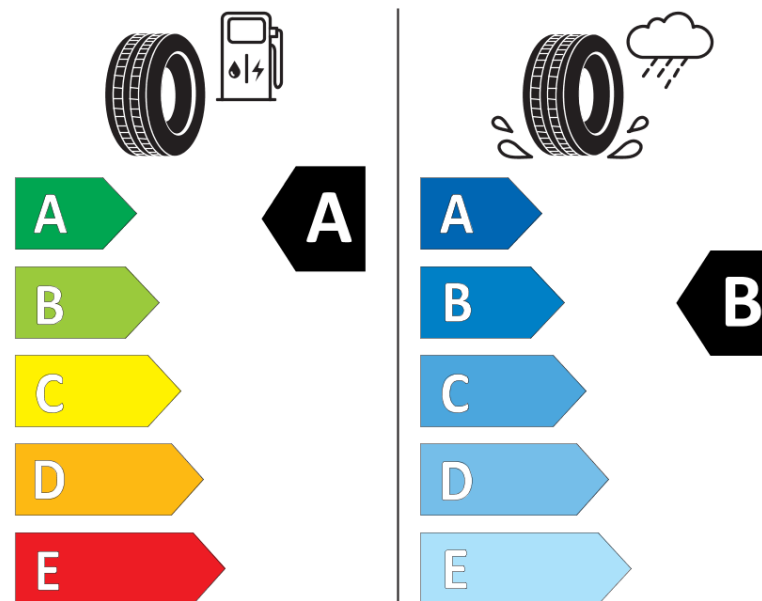

Informacijski list izdelka

UREDBA (EU) 2020/740

Ime dobavitelja ali blagovna znamka	MICHELIN
Komercialno ime	PRIMACY 4 A VOL
Identifikacijska koda	075141
Dimenzija	235/40R19
Indeks nosilnosti	96
Kategorija hitrosti	W
Razred za izkoristek goriva	A
Razred za oprijem na mokri podlagi	B
Razred za zunanji kotalni hrup	B
Vrednost zunanjega kotalnega hrupa	70 dB
Zimska pnevmatika	Ne
Pnevmatika za led	Ne
Datum začetka proizvodnje	07/18
Datum konca proizvodnje	
Oznaka nosilnosti	XL
Dodatne informacije	235/40 R19 96W XL TL PRIMACY 4 ACOUSTIC VOL MI

ENERG

MICHELIN

075141

235/40R19 96 W

C1