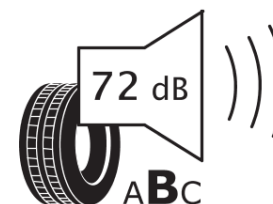

## Informacijski list izdelka

UREDBA (EU) 2020/740

Ime dobavitelja ali blagovna znamka	<b>MICHELIN</b>
Komercialno ime	<b>CROSSCLIMATE 3 SPORT</b>
Identifikacijska koda	<b>088206</b>
Dimenzija	<b>275/45R21</b>
Indeks nosilnosti	<b>110</b>
Kategorija hitrosti	<b>Y</b>
Razred za izkoristek goriva	<b>B</b>
Razred za oprijem na mokri podlagi	<b>A</b>
Razred za zunanji kotalni hrup	<b>B</b>
Vrednost zunanjega kotalnega hrupa	<b>72 dB</b>
Zimska pnevmatika	<b>Da</b>
Pnevmatika za led	<b>Ne</b>
Datum začetka proizvodnje	<b>09/25</b>
Datum konca proizvodnje	
Oznaka nosilnosti	<b>XL</b>
Dodatne informacije	<b>275/45R21 110Y XL CROSSCLIMATE 3 SPORT</b>

# ENERG

MICHELIN

088206

275/45R21 110 Y XL

C1

2020/740