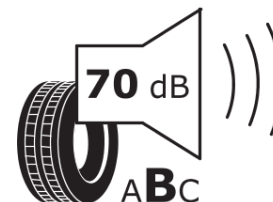

ENERG

MICHELIN

091715

185/60R15 88 T

C1