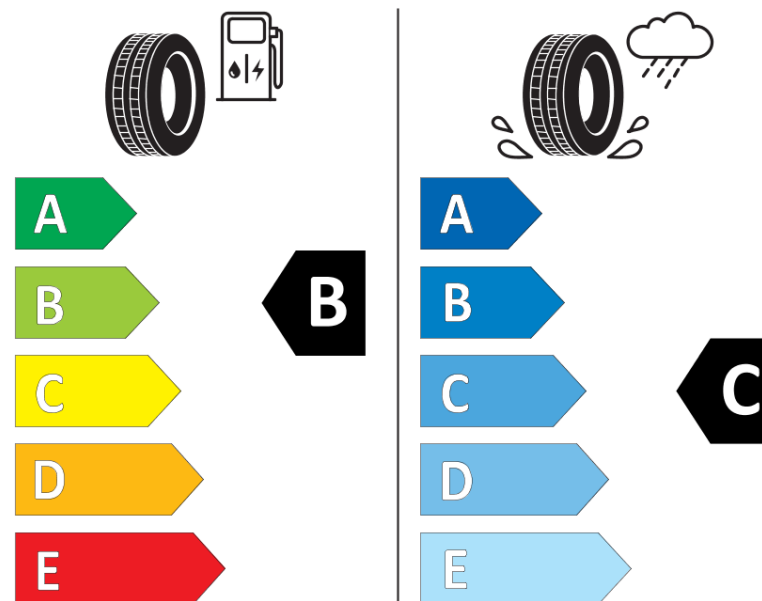

Informacijski list izdelka

UREDBA (EU) 2020/740

Ime dobavitelja ali blagovna znamka	MICHELIN
Komercialno ime	LATITUDE TOUR HP N1
Identifikacijska koda	095304
Dimenzija	255/55R18
Indeks nosilnosti	109
Kategorija hitrosti	V
Razred za izkoristek goriva	B
Razred za oprijem na mokri podlagi	C
Razred za zunanji kotalni hrup	B
Vrednost zunanjega kotalnega hrupa	71 dB
Zimska pnevmatika	Ne
Pnevmatika za led	Ne
Datum začetka proizvodnje	49/08
Datum konca proizvodnje	
Oznaka nosilnosti	XL
Dodatne informacije	255/55R18 109V XL TL LATITUDE TOUR HP N1 GRNX MI

ENERG

MICHELIN

095304

255/55R18 109 V

C1