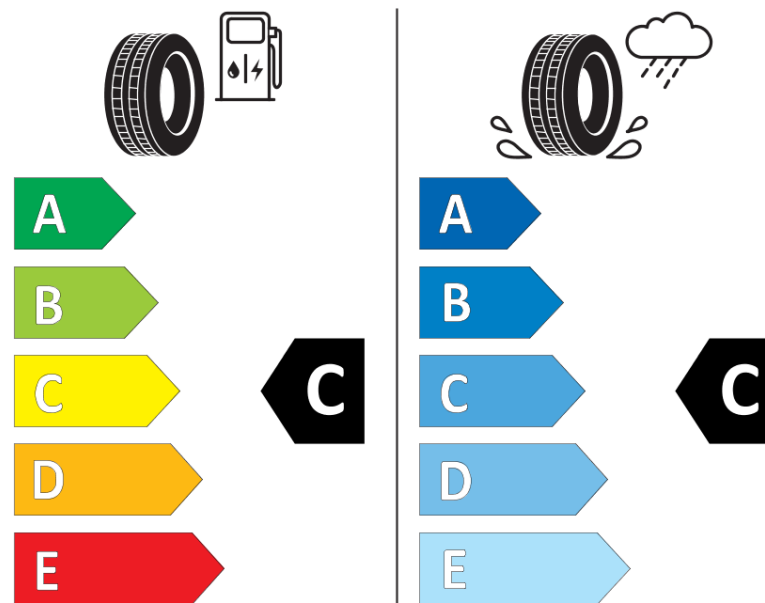

Informačný list izdelka

UREDBA (EU) 2020/740

Ime dobavitelja ali blagovna znamka	MICHELIN
Komercialno ime	CROSSCLIMATE+
Identifikacijska koda	120259
Dimenzija	185/60R14
Indeks nosilnosti	86
Kategorija hitrosti	H
Razred za izkoristek goriva	C
Razred za oprijem na mokri podlagi	C
Razred za zunanji kotalni hrup	A
Vrednost zunanjega kotalnega hrupa	68 dB
Priľnavosť na snehu	Da
Priľnavosť na ľade	Ne
Dátum začatia výroby	25/16
Dátum ukončenia výroby	
Oznaka nosilnosti	XL
Doplňujúce informácie	185/60 R14 86H XL TL CROSSCLIMATE+ MI

ENERG

MICHELIN

120259

185/60R14 86 H

C1

2020/740