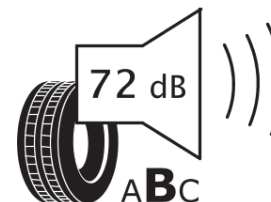

ENERG

MICHELIN

121434

245/35R18 92 Y XL

C1