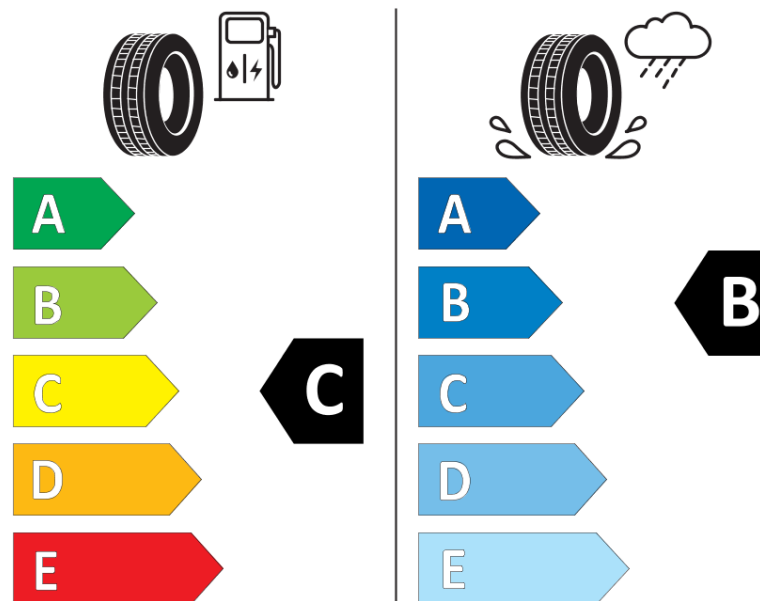

Informacijski list izdelka

UREDBA (EU) 2020/740

Ime dobavitelja ali blagovna znamka	MICHELIN
Komercialno ime	CROSSCLIMATE 3
Identifikacijska koda	121434
Dimenzija	245/35R18
Indeks nosilnosti	92
Kategorija hitrosti	Y
Razred za izkoristek goriva	C
Razred za oprijem na mokri podlagi	B
Razred za zunanji kotalni hrup	B
Vrednost zunanjega kotalnega hrupa	72 dB
Zimska pnevmatika	Da
Pnevmatika za led	Ne
Datum začetka proizvodnje	47/23
Datum konca proizvodnje	
Oznaka nosilnosti	XL
Dodatne informacije	245/35 R18 92Y XL TL CROSSCLIMATE 3 MI

ENERG

MICHELIN

121434

245/35R18 92 Y XL

C1

2020/740