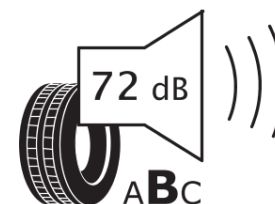

ENERG

MICHELIN

121439

245/35R20 95 Y XL

C1