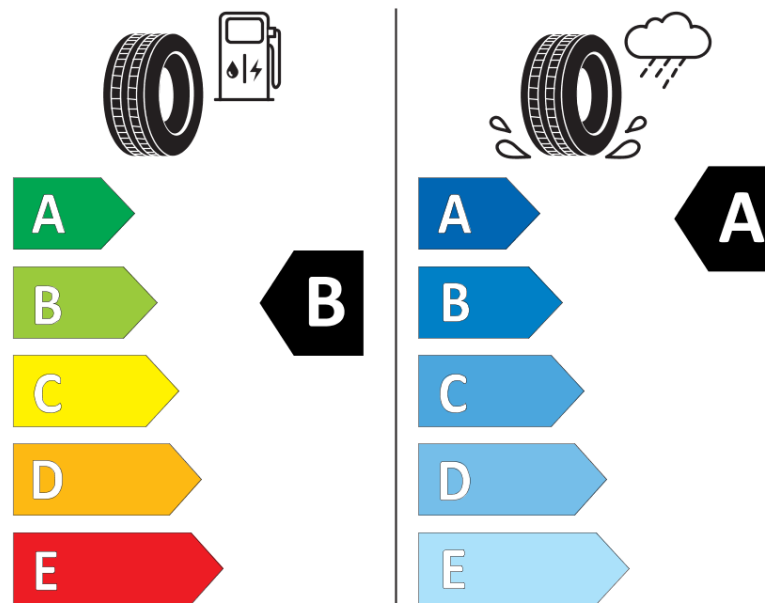

Informacijski list izdelka

UREDBA (EU) 2020/740

Ime dobavitelja ali blagovna znamka	MICHELIN
Komercialno ime	PRIMACY 5
Identifikacijska koda	121629
Dimenzija	215/50R18
Indeks nosilnosti	92
Kategorija hitrosti	W
Razred za izkoristek goriva	B
Razred za oprijem na mokri podlagi	A
Razred za zunanji kotalni hrup	B
Vrednost zunanjega kotalnega hrupa	70 dB
Zimska pnevmatika	Ne
Pnevmatika za led	Ne
Datum začetka proizvodnje	39/24
Datum konca proizvodnje	
Oznaka nosilnosti	SL
Dodatne informacije	215/50R18 92W PRIMACY 5 MI

ENERG

MICHELIN

121629

215/50R18 92 W

C1

2020/740