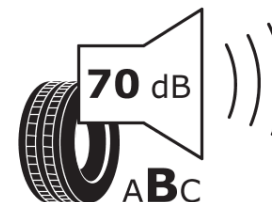

ENERG

MICHELIN

121629

215/50R18 92 W

C1