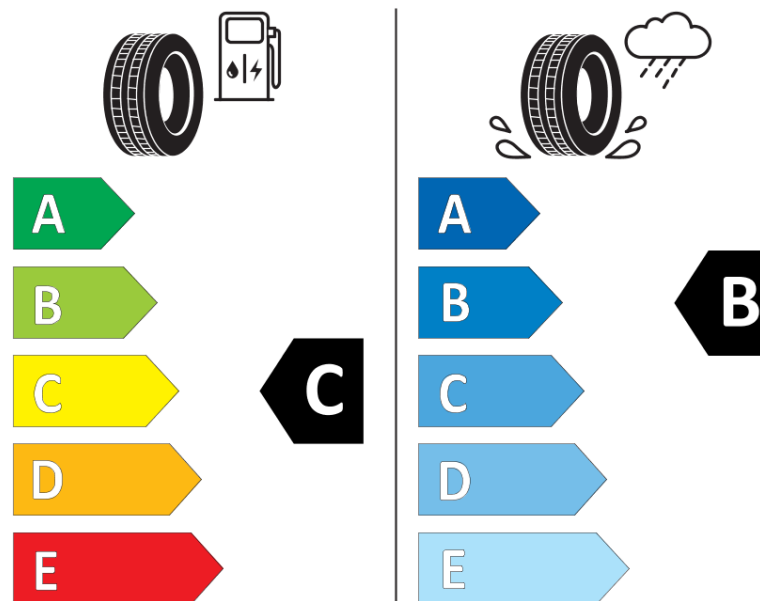

Informacijski list izdelka

UREDBA (EU) 2020/740

Ime dobavitelja ali blagovna znamka	MICHELIN
Komercialno ime	ALPIN 7
Identifikacijska koda	124262
Dimenzija	215/55R17
Indeks nosilnosti	98
Kategorija hitrosti	V
Razred za izkoristek goriva	C
Razred za oprijem na mokri podlagi	B
Razred za zunanji kotalni hrup	B
Vrednost zunanjega kotalnega hrupa	71 dB
Zimska pnevmatika	Da
Pnevmatika za led	Ne
Datum začetka proizvodnje	48/22
Datum konca proizvodnje	
Oznaka nosilnosti	XL
Dodatne informacije	215/55R17 98V XL ALPIN 7 MI

ENERG

MICHELIN

124262

215/55R17 98 V XL

C1

2020/740