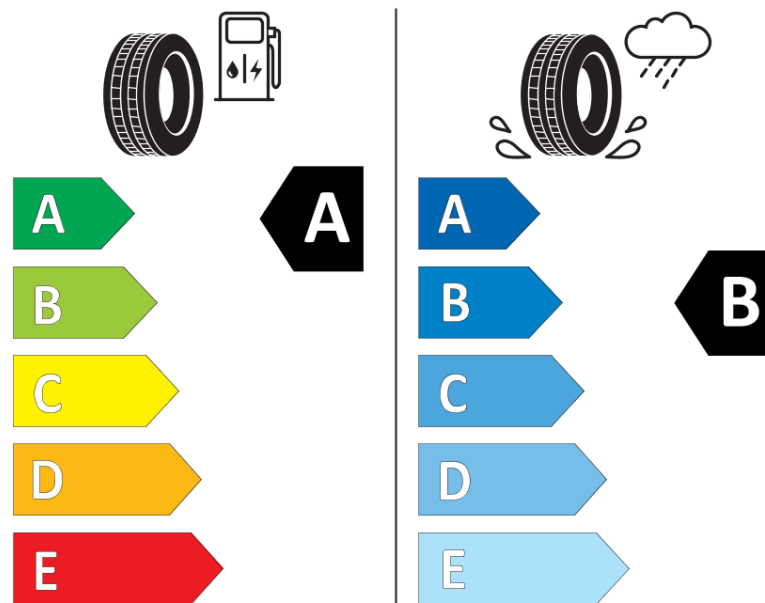

## Informacijski list izdelka

UREDBA (EU) 2020/740

Ime dobavitelja ali blagovna znamka	<b>MICHELIN</b>
Komercialno ime	<b>PRIMACY 4 VOL</b>
Identifikacijska koda	<b>134563</b>
Dimenzija	<b>215/55R18</b>
Indeks nosilnosti	<b>99</b>
Kategorija hitrosti	<b>V</b>
Razred za izkoristek goriva	<b>A</b>
Razred za oprijem na mokri podlagi	<b>B</b>
Razred za zunanji kotalni hrup	<b>A</b>
Vrednost zunanjega kotalnega hrupa	<b>68 dB</b>
Zimska pnevmatika	<b>Ne</b>
Pnevmatika za led	<b>Ne</b>
Datum začetka proizvodnje	<b>15/17</b>
Datum konca proizvodnje	
Oznaka nosilnosti	<b>XL</b>
Dodatne informacije	<b>215/55 R18 99V XL TL PRIMACY 4 VOL MI</b>

# ENERG

**MICHELIN**

134563

215/55R18 99 V

C1

2020/740