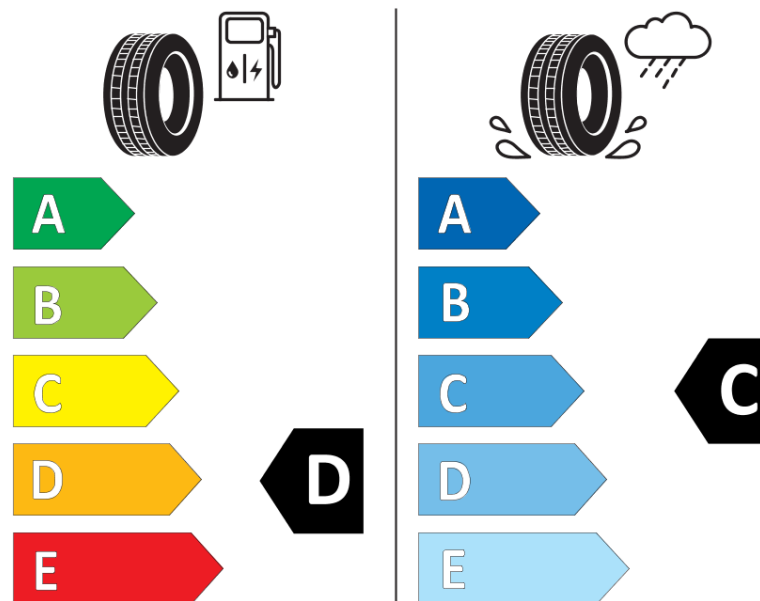

Informacijski list izdelka

UREDBA (EU) 2020/740

Ime dobavitelja ali blagovna znamka	MICHELIN
Komercialno ime	PILOT SPORT CUP 2 N0
Identifikacijska koda	139305
Dimenzija	245/35ZR19
Indeks nosilnosti	93
Kategorija hitrosti	(Y)
Razred za izkoristek goriva	D
Razred za oprijem na mokri podlagi	C
Razred za zunanji kotalni hrup	B
Vrednost zunanjega kotalnega hrupa	70 dB
Zimska pnevmatika	Ne
Pnevmatika za led	Ne
Datum začetka proizvodnje	45/13
Datum konca proizvodnje	
Oznaka nosilnosti	XL
Dodatne informacije	245/35 ZR19 (93Y) EXTRALOAD TL PILOT SPORT CUP 2 N0 MI

ENERG

MICHELIN

139305

245/35ZR19 (93Y) XL

C1