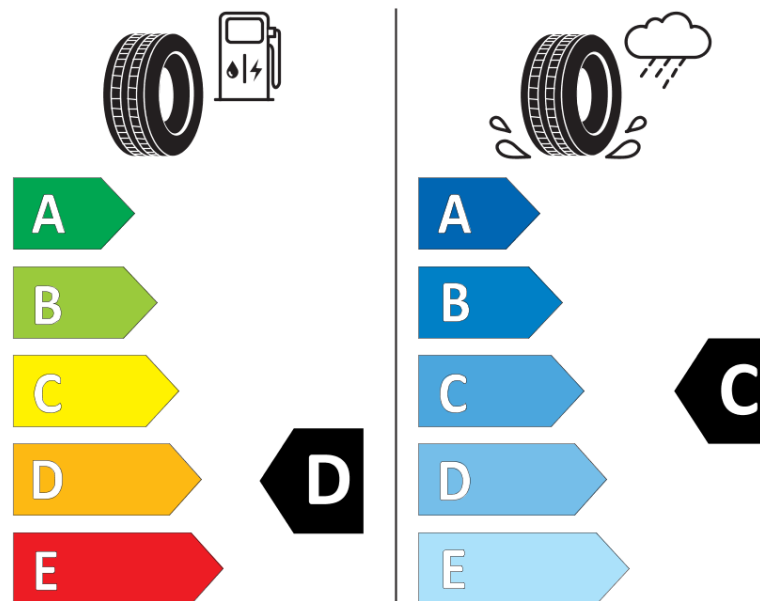

Informacijski list izdelka

UREDBA (EU) 2020/740

Ime dobavitelja ali blagovna znamka	MICHELIN
Komercialno ime	LATITUDE ALPIN LA2 AO
Identifikacijska koda	140568
Dimenzija	255/45R20
Indeks nosilnosti	101
Kategorija hitrosti	V
Razred za izkoristek goriva	D
Razred za oprijem na mokri podlagi	C
Razred za zunanji kotalni hrup	A
Vrednost zunanjega kotalnega hrupa	69 dB
Zimska pnevmatika	Da
Pnevmatika za led	Ne
Datum začetka proizvodnje	10/14
Datum konca proizvodnje	
Oznaka nosilnosti	SL
Dodatne informacije	255/45 R20 101V TL LATITUDE ALPIN LA2 AO GRNX MI

ENERG

MICHELIN

140568

255/45R20 101 V

C1