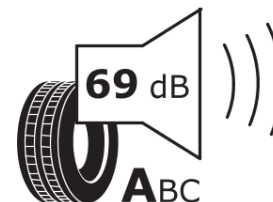

ENERG

MICHELIN

140568

255/45R20 101 V

C1