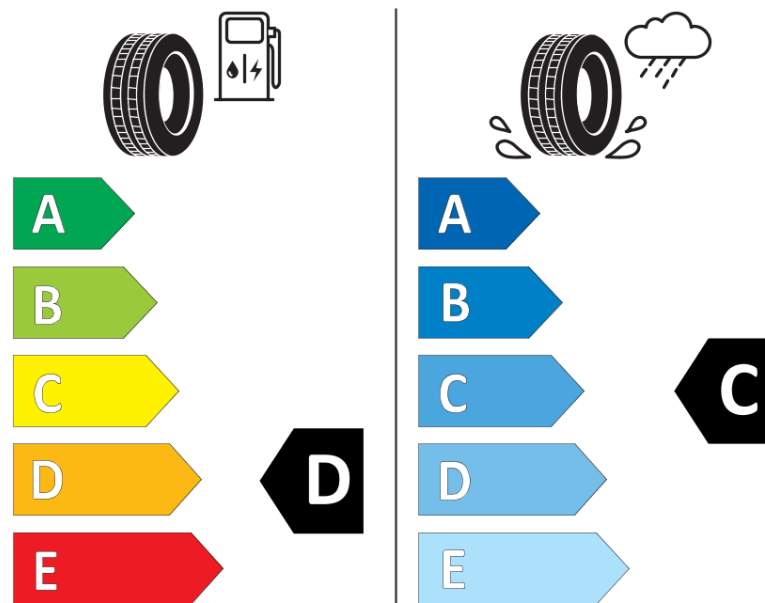

## Informacijski list izdelka

UREDBA (EU) 2020/740

Ime dobavitelja ali blagovna znamka	<b>MICHELIN</b>
Komercialno ime	<b>PILOT SPORT CUP 2 MO1</b>
Identifikacijska koda	<b>146122</b>
Dimenzija	<b>245/35ZR19</b>
Indeks nosilnosti	<b>93</b>
Kategorija hitrosti	<b>(Y)</b>
Razred za izkoristek goriva	<b>D</b>
Razred za oprijem na mokri podlagi	<b>C</b>
Razred za zunanji kotalni hrup	<b>B</b>
Vrednost zunanjega kotalnega hrupa	<b>70 dB</b>
Zimska pnevmatika	<b>Ne</b>
Pnevmatika za led	<b>Ne</b>
Datum začetka proizvodnje	<b>14/14</b>
Datum konca proizvodnje	
Oznaka nosilnosti	<b>XL</b>
Dodatne informacije	<b>245/35 ZR19 (93Y) XL TL PILOT SPORT CUP 2 MO1 MI</b>

# ENERG

**MICHELIN**

146122

245/35ZR19 (93Y) XL

C1

2020/740