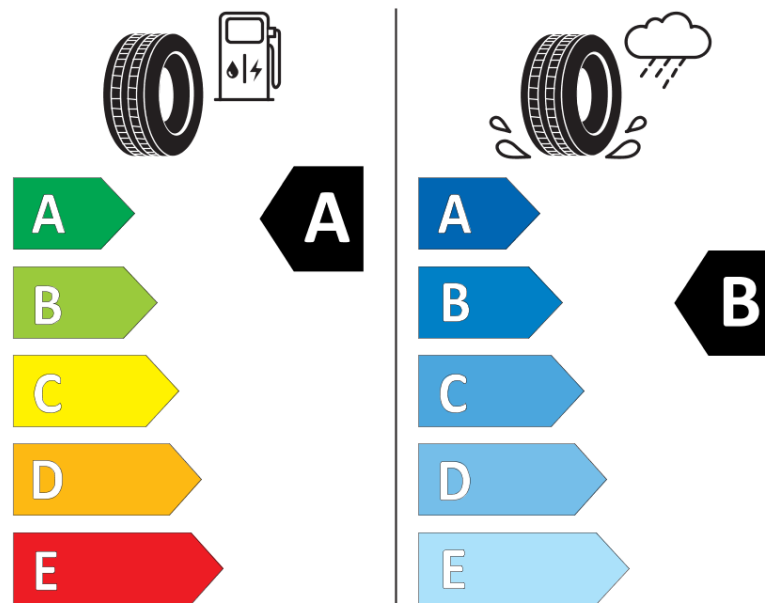

Informacijski list izdelka

UREDBA (EU) 2020/740

Ime dobavitelja ali blagovna znamka	MICHELIN
Komercialno ime	PILOT SPORT EV
Identifikacijska koda	149318
Dimenzija	245/45R20
Indeks nosilnosti	103
Kategorija hitrosti	V
Razred za izkoristek goriva	A
Razred za oprijem na mokri podlagi	B
Razred za zunanji kotalni hrup	B
Vrednost zunanjega kotalnega hrupa	72 dB
Zimska pnevmatika	Ne
Pnevmatika za led	Ne
Datum začetka proizvodnje	08/24
Datum konca proizvodnje	
Oznaka nosilnosti	XL
Dodatne informacije	245/45 R20 103V XL TL PILOT SPORT EV A39 MI

ENERG

MICHELIN

149318

245/45R20 103 V XL

C1