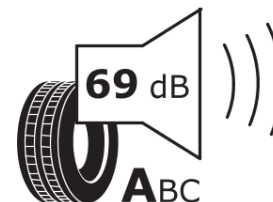

ENERG

MICHELIN

151177

225/60R16 102 V

C1