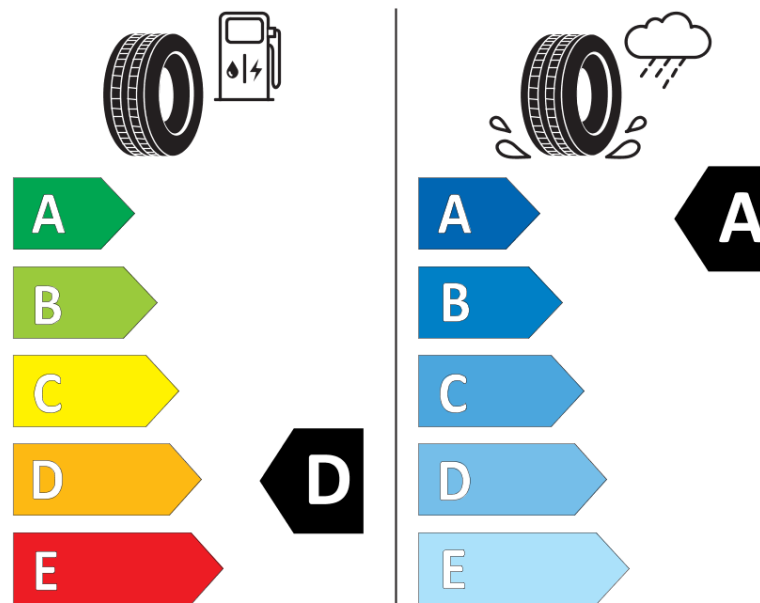

Informacijski list izdelka

UREDBA (EU) 2020/740

Ime dobavitelja ali blagovna znamka	MICHELIN
Komercialno ime	PILOT SPORT 4 S
Identifikacijska koda	153320
Dimenzija	225/35ZR20
Indeks nosilnosti	90
Kategorija hitrosti	(Y)
Razred za izkoristek goriva	D
Razred za oprijem na mokri podlagi	A
Razred za zunanji kotalni hrup	B
Vrednost zunanjega kotalnega hrupa	71 dB
Zimska pnevmatika	Ne
Pnevmatika za led	Ne
Datum začetka proizvodnje	41/16
Datum konca proizvodnje	
Oznaka nosilnosti	XL
Dodatne informacije	225/35 ZR20 (90Y) XL TL PILOT SPORT 4 S MI

ENERG

MICHELIN

153320

225/35ZR20 (90Y) XL

C1