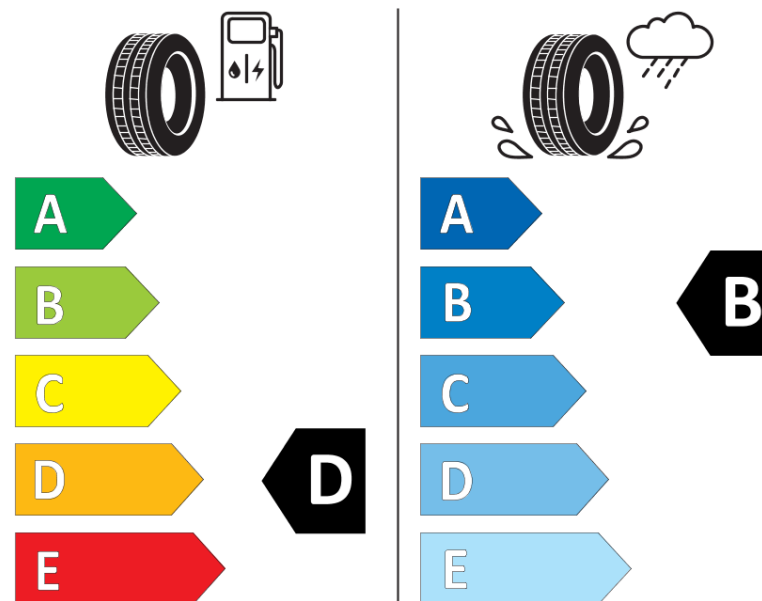

## Informacijski list izdelka

UREDBA (EU) 2020/740

Ime dobavitelja ali blagovna znamka	<b>MICHELIN</b>
Komercialno ime	<b>PILOT SPORT 4 S K2</b>
Identifikacijska koda	<b>158437</b>
Dimenzija	<b>285/35ZR20</b>
Indeks nosilnosti	<b>104</b>
Kategorija hitrosti	<b>(Y)</b>
Razred za izkoristek goriva	<b>D</b>
Razred za oprijem na mokri podlagi	<b>B</b>
Razred za zunanji kotalni hrup	<b>B</b>
Vrednost zunanjega kotalnega hrupa	<b>73 dB</b>
Zimska pnevmatika	<b>Ne</b>
Pnevmatika za led	<b>Ne</b>
Datum začetka proizvodnje	<b>15/16</b>
Datum konca proizvodnje	
Oznaka nosilnosti	<b>XL</b>
Dodatne informacije	<b>285/35 ZR20 (104Y) XL TL PILOT SPORT 4 S K2 MI</b>

# ENERG

**MICHELIN**

158437

285/35ZR20 (104Y) XL

C1

2020/740