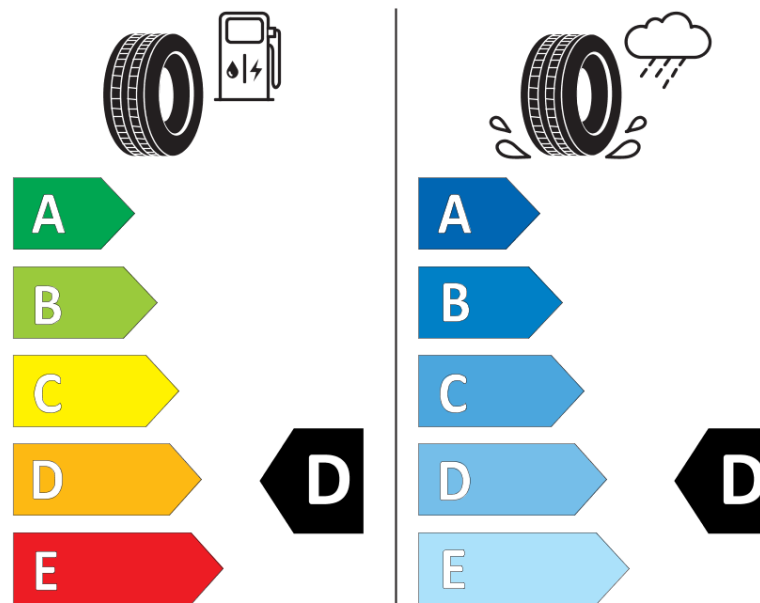

Informacijski list izdelka

UREDBA (EU) 2020/740

Ime dobavitelja ali blagovna znamka	MICHELIN
Komercialno ime	PILOT SPORT CUP 2
Identifikacijska koda	158637
Dimenzija	285/30ZR20
Indeks nosilnosti	99
Kategorija hitrosti	(Y)
Razred za izkoristek goriva	D
Razred za oprijem na mokri podlagi	D
Razred za zunanji kotalni hrup	B
Vrednost zunanjega kotalnega hrupa	74 dB
Zimska pnevmatika	Ne
Pnevmatika za led	Ne
Datum začetka proizvodnje	43/23
Datum konca proizvodnje	
Oznaka nosilnosti	XL
Dodatne informacije	285/30ZR20 (99Y) XL PILOT SPORT CUP 2 I * MI

ENERG

MICHELIN

158637

285/30R20 (99Y) XL

C1

2020/740