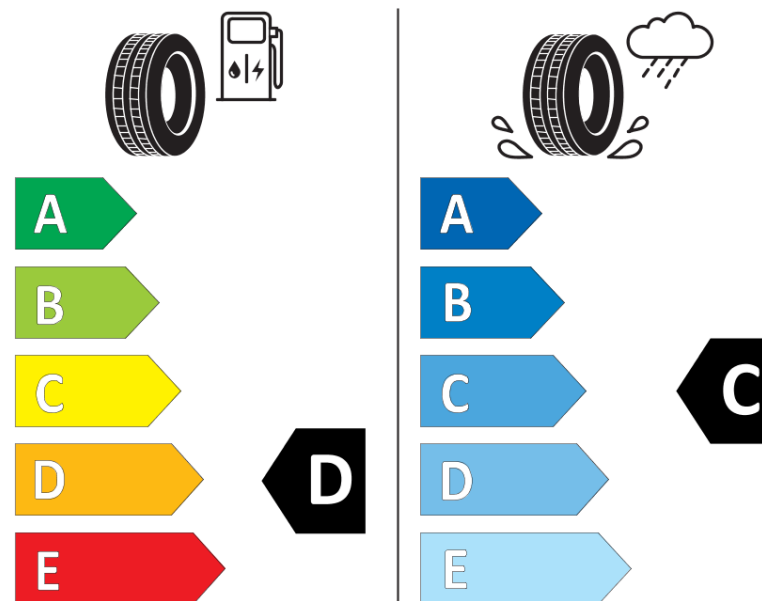

MICHELIN

161195

255/40R20 101 V

C1