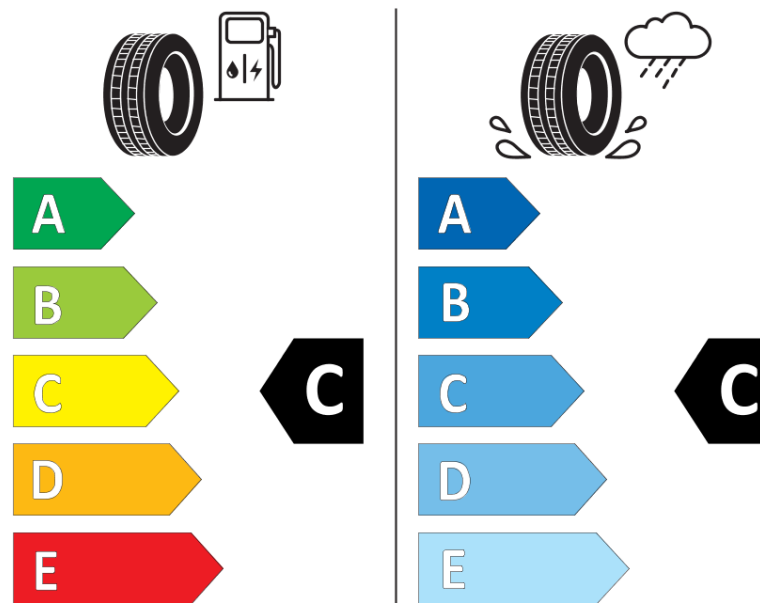

Informacijski list izdelka

UREDBA (EU) 2020/740

Ime dobavitelja ali blagovna znamka	MICHELIN
Komercialno ime	PILOT ALPIN PA4
Identifikacijska koda	164755
Dimenzija	235/50R17
Indeks nosilnosti	100
Kategorija hitrosti	V
Razred za izkoristek goriva	C
Razred za oprijem na mokri podlagi	C
Razred za zunanji kotalni hrup	B
Vrednost zunanjega kotalnega hrupa	70 dB
Zimska pnevmatika	Da
Pnevmatika za led	Ne
Datum začetka proizvodnje	40/11
Datum konca proizvodnje	
Oznaka nosilnosti	XL
Dodatne informacije	235/50 R17 100V EXTRA LOAD TL PILOT ALPIN PA4 GRNX MI

ENERG

MICHELIN

164755

235/50R17 100 V

C1