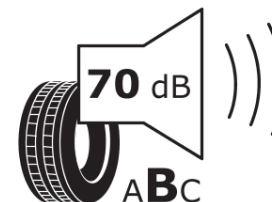

ENERG

MICHELIN

166260

235/65R17 104 W

C1