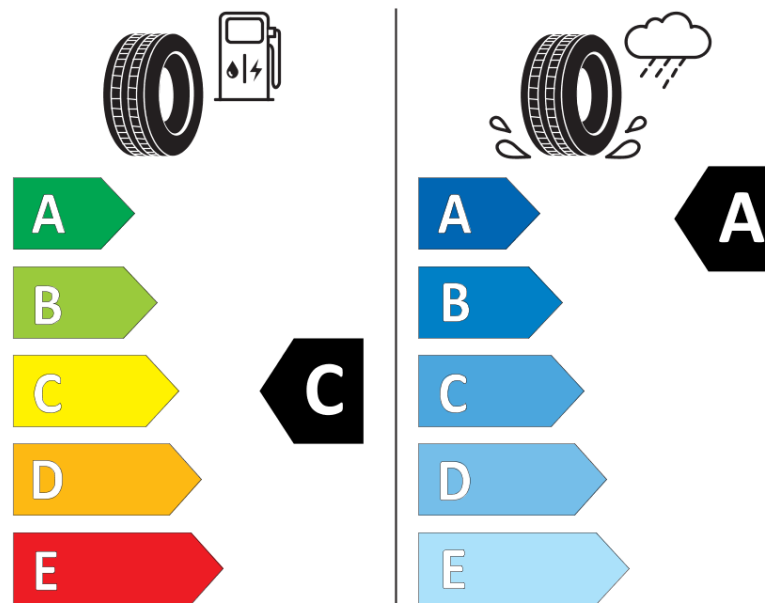

Informacijski list izdelka

UREDBA (EU) 2020/740

Ime dobavitelja ali blagovna znamka	MICHELIN
Komercialno ime	LATITUDE SPORT 3 AO
Identifikacijska koda	166260
Dimenzija	235/65R17
Indeks nosilnosti	104
Kategorija hitrosti	W
Razred za izkoristek goriva	C
Razred za oprijem na mokri podlagi	A
Razred za zunanji kotalni hrup	B
Vrednost zunanjega kotalnega hrupa	70 dB
Zimska pnevmatika	Ne
Pnevmatika za led	Ne
Datum začetka proizvodnje	26/13
Datum konca proizvodnje	
Oznaka nosilnosti	SL
Dodatne informacije	235/65 R17 104W TL LATITUDE SPORT 3 AO GRNX MI

ENERG

MICHELIN

166260

235/65R17 104 W

C1

2020/740