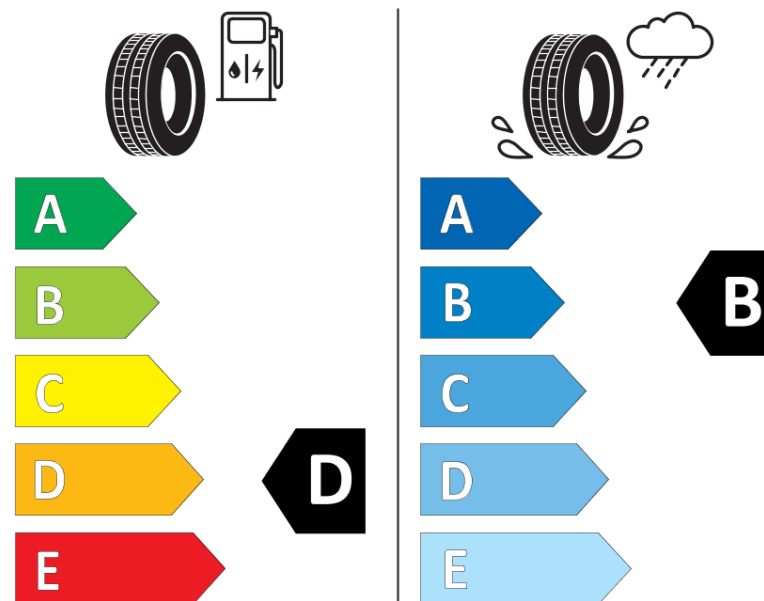

Informacijski list izdelka

UREDBA (EU) 2020/740

Ime dobavitelja ali blagovna znamka	MICHELIN
Komercialno ime	PILOT ALPIN 5
Identifikacijska koda	167859
Dimenzija	245/35R18
Indeks nosilnosti	92
Kategorija hitrosti	V
Razred za izkoristek goriva	D
Razred za oprijem na mokri podlagi	B
Razred za zunanji kotalni hrup	B
Vrednost zunanjega kotalnega hrupa	70 dB
Zimska pnevmatika	Da
Pnevmatika za led	Ne
Datum začetka proizvodnje	49/19
Datum konca proizvodnje	
Oznaka nosilnosti	XL
Dodatne informacije	245/35 R18 92V XL TL PILOT ALPIN 5 MI

MICHELIN

167859

245/35R18 92 V

C1

2020/740