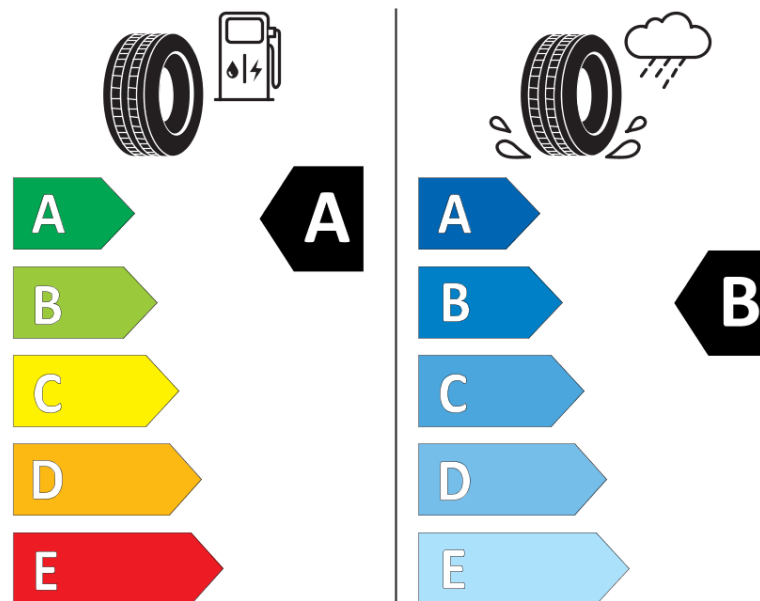

Informacijski list izdelka

UREDBA (EU) 2020/740

Ime dobavitelja ali blagovna znamka	MICHELIN
Komercialno ime	E PRIMACY
Identifikacijska koda	171169
Dimenzija	225/50R17
Indeks nosilnosti	98
Kategorija hitrosti	V
Razred za izkoristek goriva	A
Razred za oprijem na mokri podlagi	B
Razred za zunanji kotalni hrup	B
Vrednost zunanjega kotalnega hrupa	70 dB
Zimska pnevmatika	Ne
Pnevmatika za led	Ne
Datum začetka proizvodnje	04/20
Datum konca proizvodnje	
Oznaka nosilnosti	XL
Dodatne informacije	225/50 R17 98V XL TL E PRIMACY MI

ENERG

MICHELIN

171169

225/50R17 98 V

C1

2020/740