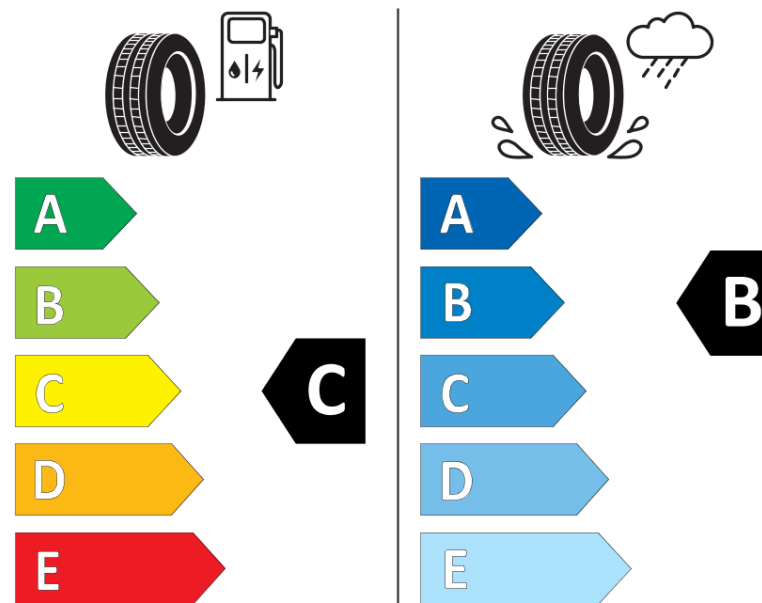

## Informacijski list izdelka

UREDBA (EU) 2020/740

Ime dobavitelja ali blagovna znamka	<b>MICHELIN</b>
Komercialno ime	<b>AGILIS ALPIN</b>
Identifikacijska koda	<b>183561</b>
Dimenzija	<b>235/60R17C</b>
Indeks nosilnosti	<b>117</b>
Indeks nosilnosti za dvojno montažo	<b>115</b>

Kategorija hitrosti	<b>R</b>
Razred za izkoristek goriva	<b>C</b>
Razred za oprijem na mokri podlagi	<b>B</b>
Razred za zunanji kotalni hrup	<b>B</b>
Vrednost zunanjega kotalnega hrupa	<b>71 dB</b>
Zimska pnevmatika	<b>Da</b>
Datum začetka proizvodnje	<b>29/13</b>
Datum konca proizvodnje	
Dodatne informacije	<b>235/60 R 17C 117/115R TL AGILIS ALPIN MI</b>

# ENERG

**MICHELIN**

183561

235/60R17C 117/115 R

C2

2020/740