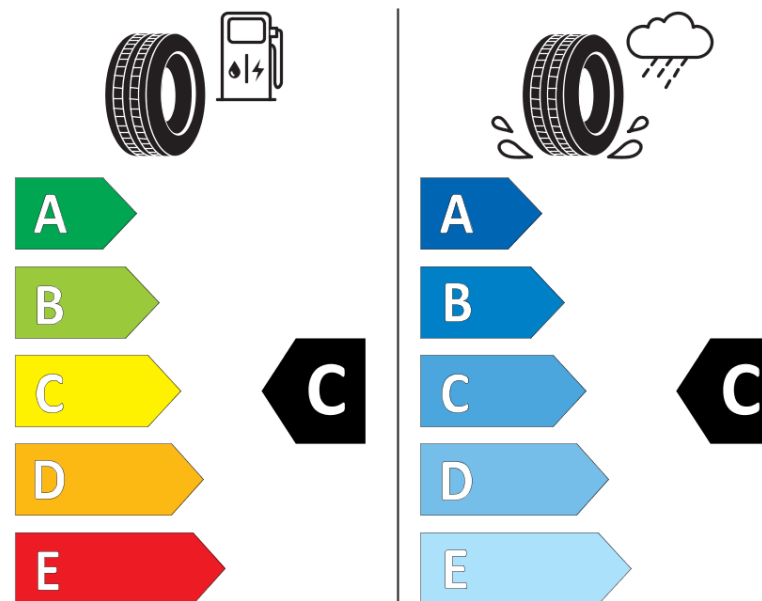

Informacijski list izdelka

UREDBA (EU) 2020/740

Ime dobavitelja ali blagovna znamka	MICHELIN
Komercialno ime	PILOT ALPIN 5 AML
Identifikacijska koda	184403
Dimenzija	275/35R21
Indeks nosilnosti	103
Kategorija hitrosti	V
Razred za izkoristek goriva	C
Razred za oprijem na mokri podlagi	C
Razred za zunanji kotalni hrup	B
Vrednost zunanjega kotalnega hrupa	71 dB
Zimska pnevmatika	Da
Pnevmatika za led	Ne
Datum začetka proizvodnje	22/22
Datum konca proizvodnje	
Oznaka nosilnosti	XL
Dodatne informacije	275/35 R21 103V XL TL PILOT ALPIN 5 AML MI

MICHELIN

184403

275/35R21 103 V XL

C1

2020/740