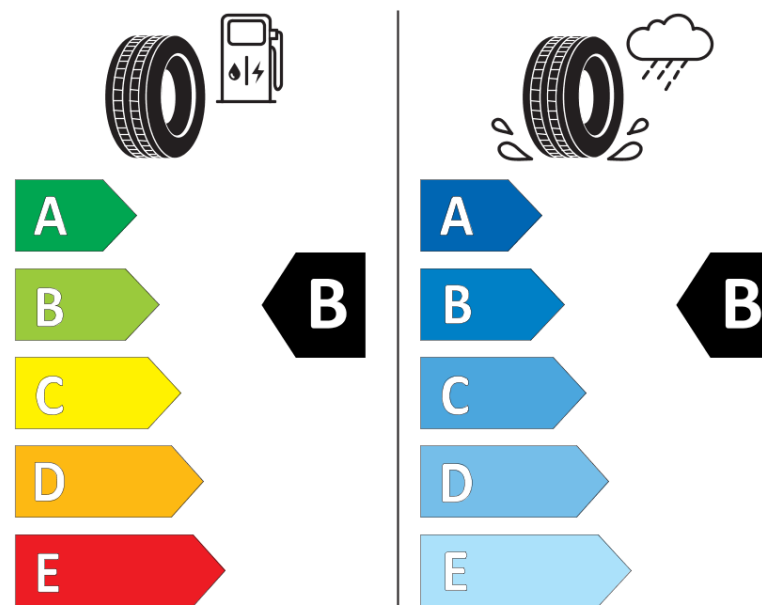

Informacijski list izdelka

UREDBA (EU) 2020/740

Ime dobavitelja ali blagovna znamka	MICHELIN
Komercialno ime	PRIMACY 5 ENERGY
Identifikacijska koda	184484
Dimenzija	235/45R21
Indeks nosilnosti	101
Kategorija hitrosti	W
Razred za izkoristek goriva	B
Razred za oprijem na mokri podlagi	B
Razred za zunanji kotalni hrup	B
Vrednost zunanjega kotalnega hrupa	70 dB
Zimska pnevmatika	Ne
Pnevmatika za led	Ne
Datum začetka proizvodnje	21/24
Datum konca proizvodnje	
Oznaka nosilnosti	XL
Dodatne informacije	235/45R21 101W XL PRIMACY 5 ENERGY S1 MI

ENERGY

MICHELIN

184484

235/45R21 101 W XL

C1

2020/740