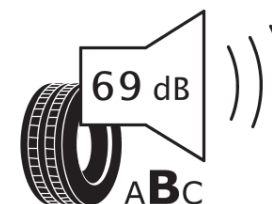

ENERG

MICHELIN

184571

185/55R16 87 V XL

C1