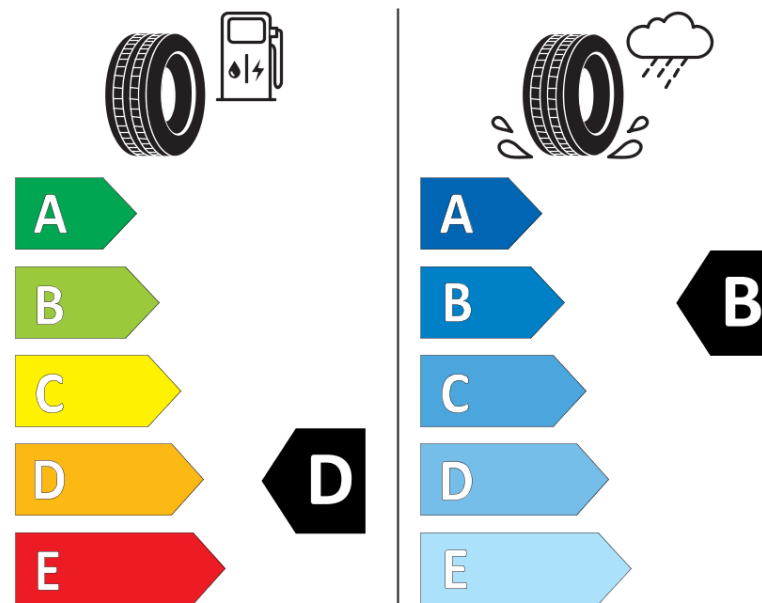

## Informacijski list izdelka

UREDBA (EU) 2020/740

Ime dobavitelja ali blagovna znamka	<b>MICHELIN</b>
Komercialno ime	<b>AGILIS ALPIN</b>
Identifikacijska koda	<b>210411</b>
Dimenzija	<b>195/75R16C</b>
Indeks nosilnosti	<b>107</b>
Indeks nosilnosti za dvojno montažo	<b>105</b>

Kategorija hitrosti	<b>R</b>
Razred za izkoristek goriva	<b>D</b>
Razred za oprijem na mokri podlagi	<b>B</b>
Razred za zunanji kotalni hrup	<b>A</b>
Vrednost zunanjega kotalnega hrupa	<b>70 dB</b>
Zimska pnevmatika	<b>Da</b>
Datum začetka proizvodnje	<b>18/08</b>
Datum konca proizvodnje	
Dodatne informacije	<b>195/75 R 16C 107/105R TL AGILIS ALPIN MI</b>

# ENERG

**MICHELIN**

210411

195/75R16C 107/105 R

C2

2020/740