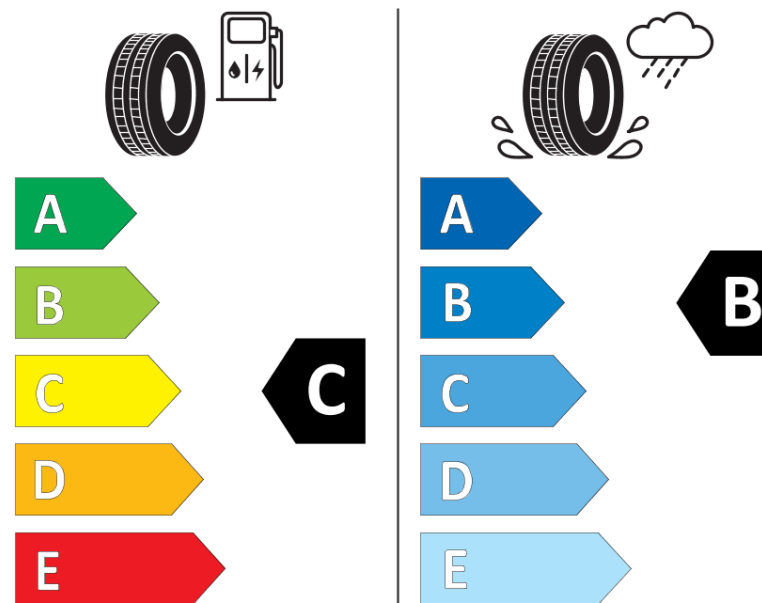

Informacijski list izdelka

UREDBA (EU) 2020/740

Ime dobavitelja ali blagovna znamka	MICHELIN
Komercialno ime	LATITUDE CROSS
Identifikacijska koda	213601
Dimenzija	235/85R16
Indeks nosilnosti	120

Indeks nosilnosti za dvojno montažo

Datum konca proizvodnje

Dodatne informacije **235/85 R 16C 120S TL LATITUDE CROSS MI**

Indeks nosilnosti (dodatni indeks nosilnosti za enojno montažo)

Indeks nosilnosti (dodatni indeks nosilnosti za dvojno montažo)

Kategorija hitrosti (dodatna)

MICHELIN

213601

235/85R16 120 S

C2

2020/740