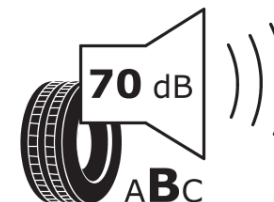

ENERG

MICHELIN

219947

255/45R20 105 W XL

C1