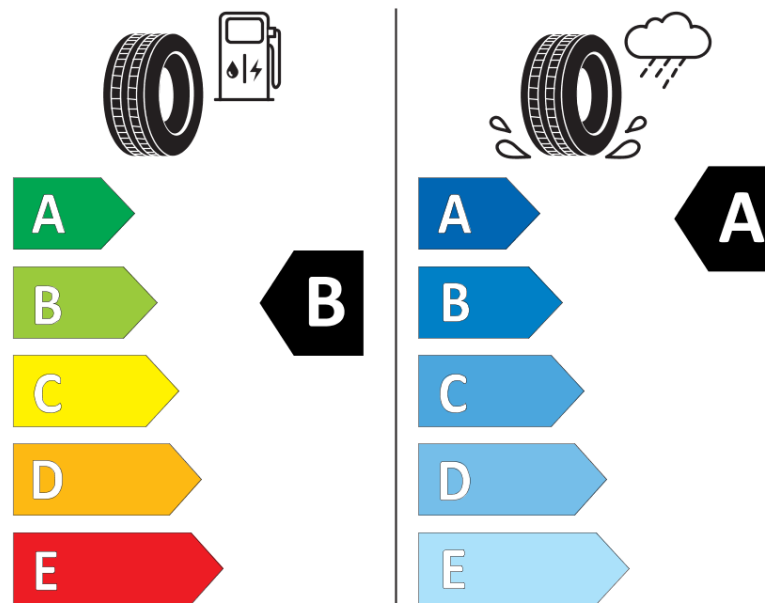

Informacijski list izdelka

UREDBA (EU) 2020/740

Ime dobavitelja ali blagovna znamka	MICHELIN
Komercialno ime	PILOT SPORT 5 ENERGY (+)
Identifikacijska koda	225566
Dimenzija	215/45R20
Indeks nosilnosti	95
Kategorija hitrosti	W
Razred za izkoristek goriva	B
Razred za oprijem na mokri podlagi	A
Razred za zunanji kotalni hrup	B
Vrednost zunanjega kotalnega hrupa	72 dB
Zimska pnevmatika	Ne
Pnevmatika za led	Ne
Datum začetka proizvodnje	35/24
Datum konca proizvodnje	
Oznaka nosilnosti	XL
Dodatne informacije	215/45R20 95W XL TL PILOT SPORT 5 ENERGY (+) MI

ENERGY

MICHELIN

225566

215/45R20 95 W XL

C1

2020/740