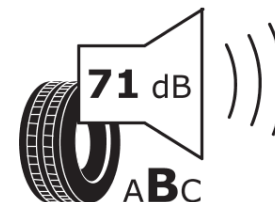

ENERG

MICHELIN

229115

265/45R20 108 V

C1