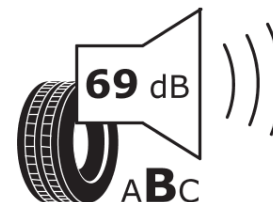

## Informacijski list izdelka

UREDBA (EU) 2020/740

Ime dobavitelja ali blagovna znamka	<b>MICHELIN</b>
Komercialno ime	<b>ALPIN 6</b>
Identifikacijska koda	<b>234550</b>
Dimenzija	<b>175/60R18</b>
Indeks nosilnosti	<b>85</b>
Kategorija hitrosti	<b>H</b>
Razred za izkoristek goriva	<b>D</b>
Razred za oprijem na mokri podlagi	<b>B</b>
Razred za zunanji kotalni hrup	<b>B</b>
Vrednost zunanjega kotalnega hrupa	<b>69 dB</b>
Zimska pnevmatika	<b>Da</b>
Pnevmatika za led	<b>Ne</b>
Datum začetka proizvodnje	<b>30/21</b>
Datum konca proizvodnje	
Oznaka nosilnosti	<b>SL</b>
Dodatne informacije	<b>175/60 R18 85H TL ALPIN 6 MI</b>

# ENERG

**MICHELIN**

234550

175/60R18 85 H

C1

2020/740