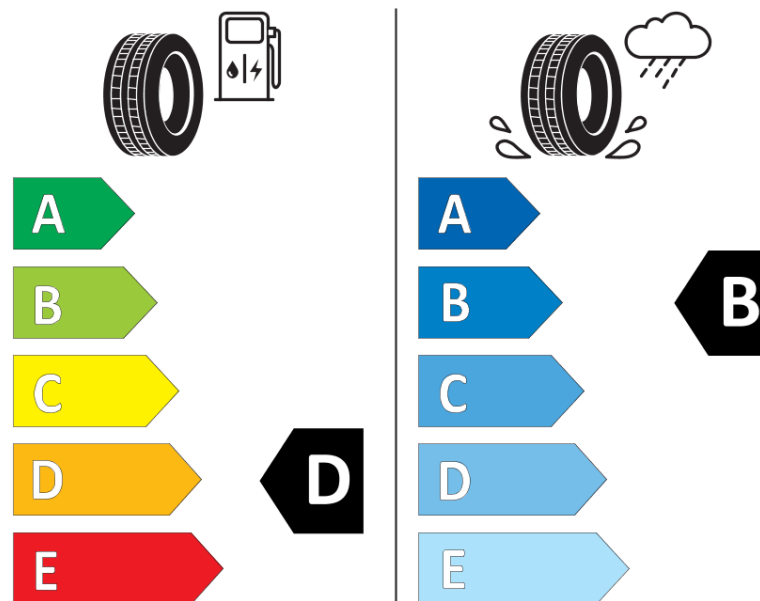

## Informacijski list izdelka

UREDBA (EU) 2020/740

Ime dobavitelja ali blagovna znamka	<b>MICHELIN</b>
Komercialno ime	<b>ALPIN 6</b>
Identifikacijska koda	<b>234550</b>
Dimenzija	<b>175/60R18</b>
Indeks nosilnosti	<b>85</b>
Kategorija hitrosti	<b>H</b>
Razred za izkoristek goriva	<b>D</b>
Razred za oprijem na mokri podlagi	<b>B</b>
Razred za zunanji kotalni hrup	<b>B</b>
Vrednost zunanjega kotalnega hrupa	<b>69 dB</b>
Zimska pnevmatika	<b>Da</b>
Pnevmatika za led	<b>Ne</b>
Datum začetka proizvodnje	<b>30/21</b>
Datum konca proizvodnje	
Oznaka nosilnosti	<b>SL</b>
Dodatne informacije	<b>175/60 R18 85H TL ALPIN 6 MI</b>

# ENERG

**MICHELIN**

234550

175/60R18 85 H

C1

2020/740