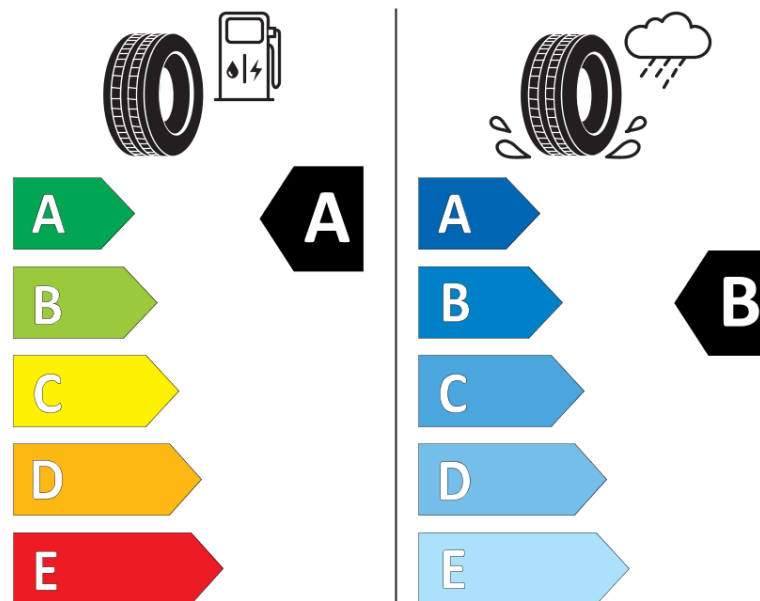

## Informacijski list izdelka

UREDBA (EU) 2020/740

Ime dobavitelja ali blagovna znamka	<b>MICHELIN</b>
Komercialno ime	<b>E PRIMACY</b>
Identifikacijska koda	<b>238147</b>
Dimenzija	<b>225/50R18</b>
Indeks nosilnosti	<b>99</b>
Kategorija hitrosti	<b>W</b>
Razred za izkoristek goriva	<b>A</b>
Razred za oprijem na mokri podlagi	<b>B</b>
Razred za zunanji kotalni hrup	<b>B</b>
Vrednost zunanjega kotalnega hrupa	<b>69 dB</b>
Zimska pnevmatika	<b>Ne</b>
Pnevmatika za led	<b>Ne</b>
Datum začetka proizvodnje	<b>04/20</b>
Datum konca proizvodnje	
Oznaka nosilnosti	<b>XL</b>
Dodatne informacije	<b>225/50 R18 99W XL TL E PRIMACY MI</b>

# ENERG

**MICHELIN**

238147

225/50R18 99 W

C1

2020/740