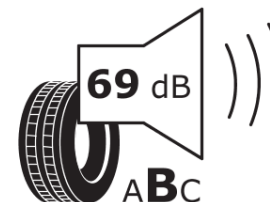

## Informacijski list izdelka

UREDBA (EU) 2020/740

Ime dobavitelja ali blagovna znamka	<b>MICHELIN</b>
Komercialno ime	<b>E PRIMACY</b>
Identifikacijska koda	<b>238147</b>
Dimenzija	<b>225/50R18</b>
Indeks nosilnosti	<b>99</b>
Kategorija hitrosti	<b>W</b>
Razred za izkoristek goriva	<b>A</b>
Razred za oprijem na mokri podlagi	<b>B</b>
Razred za zunanji kotalni hrup	<b>B</b>
Vrednost zunanjega kotalnega hrupa	<b>69 dB</b>
Zimska pnevmatika	<b>Ne</b>
Pnevmatika za led	<b>Ne</b>
Datum začetka proizvodnje	<b>04/20</b>
Datum konca proizvodnje	
Oznaka nosilnosti	<b>XL</b>
Dodatne informacije	<b>225/50 R18 99W XL TL E PRIMACY MI</b>

# ENERG

**MICHELIN**

238147

225/50R18 99 W

C1

2020/740