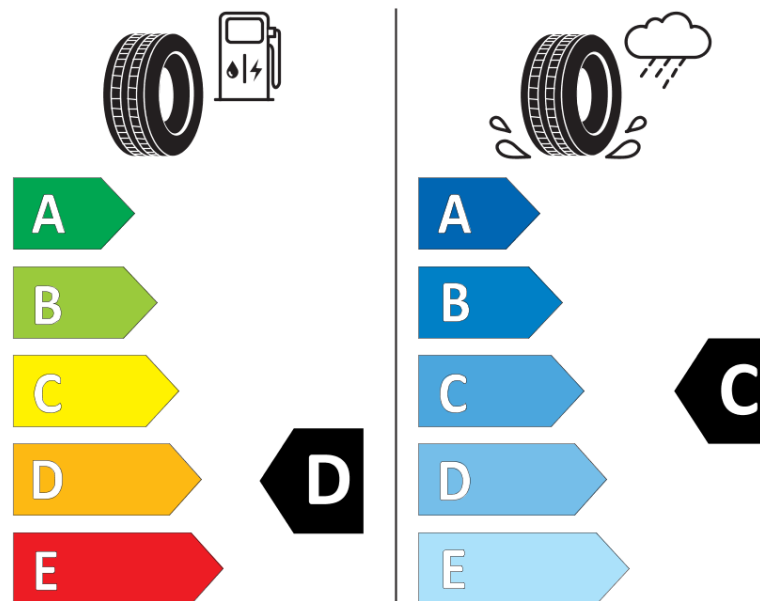

Informacijski list izdelka

UREDBA (EU) 2020/740

Ime dobavitelja ali blagovna znamka	MICHELIN
Komercialno ime	PILOT SPORT CUP 2 CNTNO
Identifikacijska koda	240025
Dimenzija	275/35ZR20
Indeks nosilnosti	102
Kategorija hitrosti	(Y)
Razred za izkoristek goriva	D
Razred za oprijem na mokri podlagi	C
Razred za zunanji kotalni hrup	B
Vrednost zunanjega kotalnega hrupa	73 dB
Zimska pnevmatika	Ne
Pnevmatika za led	Ne
Datum začetka proizvodnje	45/19
Datum konca proizvodnje	
Oznaka nosilnosti	XL
Dodatne informacije	275/35 ZR20 (102Y) XL PILOT SPORT CUP 2 CONNECT NO MI

ENERG

MICHELIN

240025

275/35ZR20 (102Y) XL

C1

2020/740