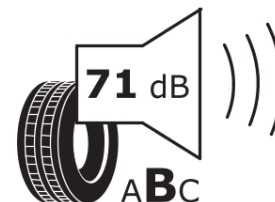

## Informacijski list izdelka

UREDBA (EU) 2020/740

Ime dobavitelja ali blagovna znamka	<b>MICHELIN</b>
Komercialno ime	<b>CROSSCLIMATE 2</b>
Identifikacijska koda	<b>243763</b>
Dimenzija	<b>215/45R18</b>
Indeks nosilnosti	<b>93</b>
Kategorija hitrosti	<b>W</b>
Razred za izkoristek goriva	<b>B</b>
Razred za oprijem na mokri podlagi	<b>B</b>
Razred za zunanji kotalni hrup	<b>B</b>
Vrednost zunanjega kotalnega hrupa	<b>71 dB</b>
Zimska pnevmatika	<b>Da</b>
Pnevmatika za led	<b>Ne</b>
Datum začetka proizvodnje	<b>48/20</b>
Datum konca proizvodnje	
Oznaka nosilnosti	<b>XL</b>
Dodatne informacije	<b>215/45 R18 93W XL TL CROSSCLIMATE 2 MI</b>

# ENERG

**MICHELIN**

243763

215/45R18 93 W XL

C1

2020/740