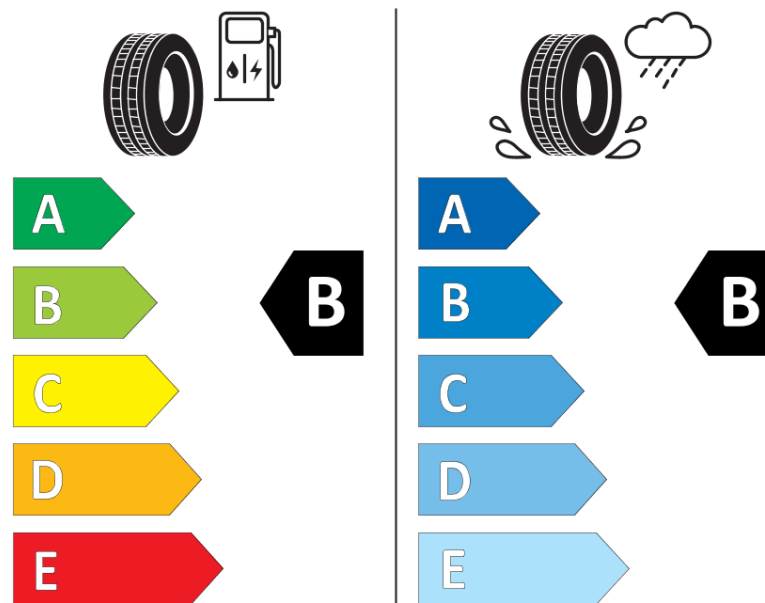

## Informacijski list izdelka

UREDBA (EU) 2020/740

Ime dobavitelja ali blagovna znamka	<b>MICHELIN</b>
Komercialno ime	<b>CROSSCLIMATE 2</b>
Identifikacijska koda	<b>243763</b>
Dimenzija	<b>215/45R18</b>
Indeks nosilnosti	<b>93</b>
Kategorija hitrosti	<b>W</b>
Razred za izkoristek goriva	<b>B</b>
Razred za oprijem na mokri podlagi	<b>B</b>
Razred za zunanji kotalni hrup	<b>B</b>
Vrednost zunanjega kotalnega hrupa	<b>71 dB</b>
Zimska pnevmatika	<b>Da</b>
Pnevmatika za led	<b>Ne</b>
Datum začetka proizvodnje	<b>48/20</b>
Datum konca proizvodnje	
Oznaka nosilnosti	<b>XL</b>
Dodatne informacije	<b>215/45 R18 93W XL TL CROSSCLIMATE 2 MI</b>

# ENERG

**MICHELIN**

243763

215/45R18 93 W XL

C1

2020/740