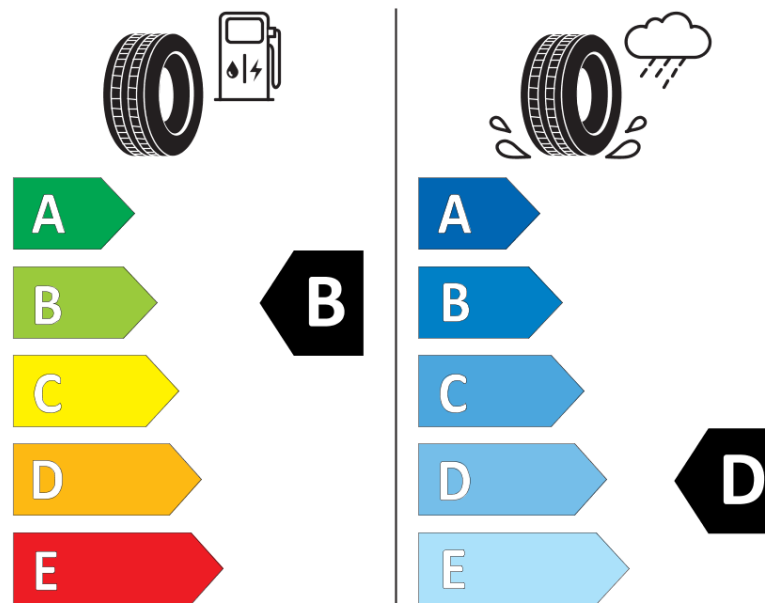

## Informacijski list izdelka

UREDBA (EU) 2020/740

Ime dobavitelja ali blagovna znamka	<b>MICHELIN</b>
Komercialno ime	<b>LATITUDE TOUR HP</b>
Identifikacijska koda	<b>243767</b>
Dimenzija	<b>P265/60R18</b>
Indeks nosilnosti	<b>109</b>
Kategorija hitrosti	<b>H</b>
Razred za izkoristek goriva	<b>B</b>
Razred za oprijem na mokri podlagi	<b>D</b>
Razred za zunanji kotalni hrup	<b>B</b>
Vrednost zunanjega kotalnega hrupa	<b>71 dB</b>
Zimska pnevmatika	<b>Ne</b>
Pnevmatika za led	<b>Ne</b>
Datum začetka proizvodnje	<b>05/08</b>
Datum konca proizvodnje	
Oznaka nosilnosti	<b>SL</b>
Dodatne informacije	<b>P265/60R18 109H TL LATITUDE TOUR HP MI</b>

# ENERG

**MICHELIN**

243767

265/60R18 109 H

C1

2020/740