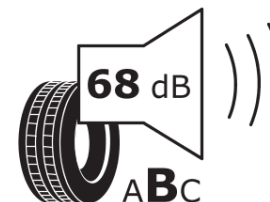

## Informacijski list izdelka

UREDBA (EU) 2020/740

Ime dobavitelja ali blagovna znamka	<b>MICHELIN</b>
Komercialno ime	<b>E PRIMACY</b>
Identifikacijska koda	<b>245594</b>
Dimenzija	<b>185/60R15</b>
Indeks nosilnosti	<b>84</b>
Kategorija hitrosti	<b>T</b>
Razred za izkoristek goriva	<b>A</b>
Razred za oprijem na mokri podlagi	<b>B</b>
Razred za zunanji kotalni hrup	<b>B</b>
Vrednost zunanjega kotalnega hrupa	<b>68 dB</b>
Zimska pnevmatika	<b>Ne</b>
Pnevmatika za led	<b>Ne</b>
Datum začetka proizvodnje	<b>49/19</b>
Datum konca proizvodnje	
Oznaka nosilnosti	<b>SL</b>
Dodatne informacije	<b>185/60 R15 84T TL E PRIMACY MI</b>

# ENERG

**MICHELIN**

245594

185/60R15 84 T

C1

2020/740