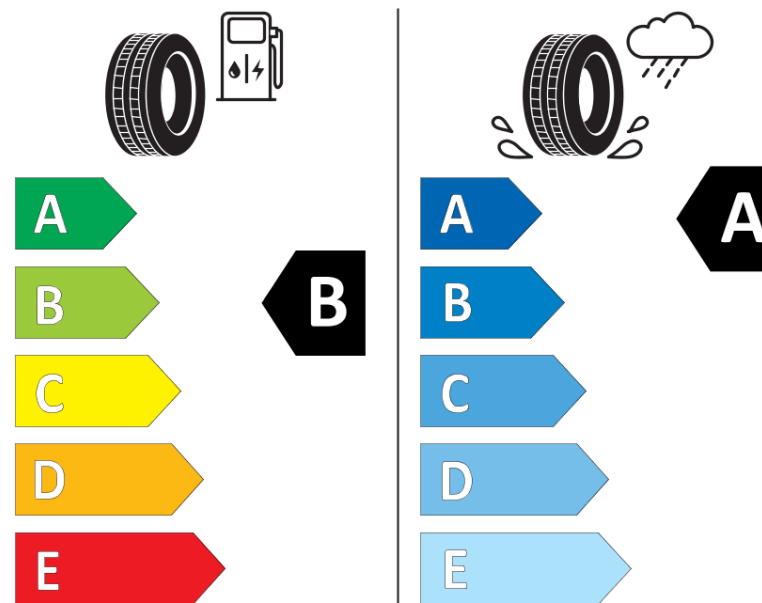

Indeks nosilnosti za dvojno montažo **102**

Kategorija hitrosti **T**

Razred za izkoristek goriva **B**

Razred za oprijem na mokri podlagi **A**

Razred za zunanji kotalni hrup **B**

Vrednost zunanjega kotalnega hrupa **72 dB**

# ENERG

**MICHELIN**

255260

195/65R16C 104/102 T

C2

2020/740