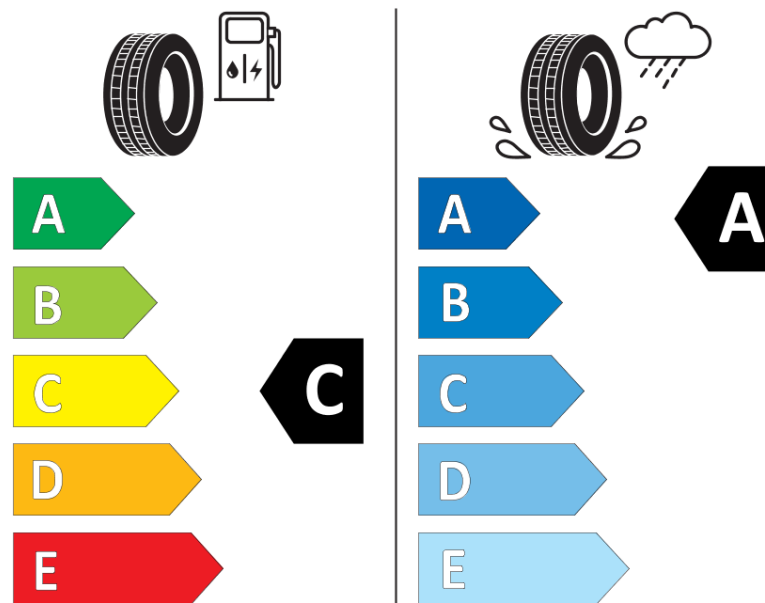

Informacijski list izdelka

UREDBA (EU) 2020/740

Ime dobavitelja ali blagovna znamka	MICHELIN
Komercialno ime	PILOT SPORT 4 S
Identifikacijska koda	256460
Dimenzija	285/35ZR19
Indeks nosilnosti	103
Kategorija hitrosti	(Y)
Razred za izkoristek goriva	C
Razred za oprijem na mokri podlagi	A
Razred za zunanji kotalni hrup	B
Vrednost zunanjega kotalnega hrupa	73 dB
Zimska pnevmatika	Ne
Pnevmatika za led	Ne
Datum začetka proizvodnje	32/15
Datum konca proizvodnje	
Oznaka nosilnosti	XL
Dodatne informacije	285/35 ZR19 (103Y) EXTRA LOAD TL PILOT SPORT 4 S MI

ENERG

MICHELIN

256460

285/35ZR19 (103Y) XL

C1

2020/740