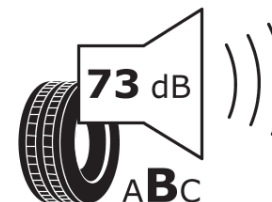

ENERG

MICHELIN

256460

285/35ZR19 (103Y) XL

C1