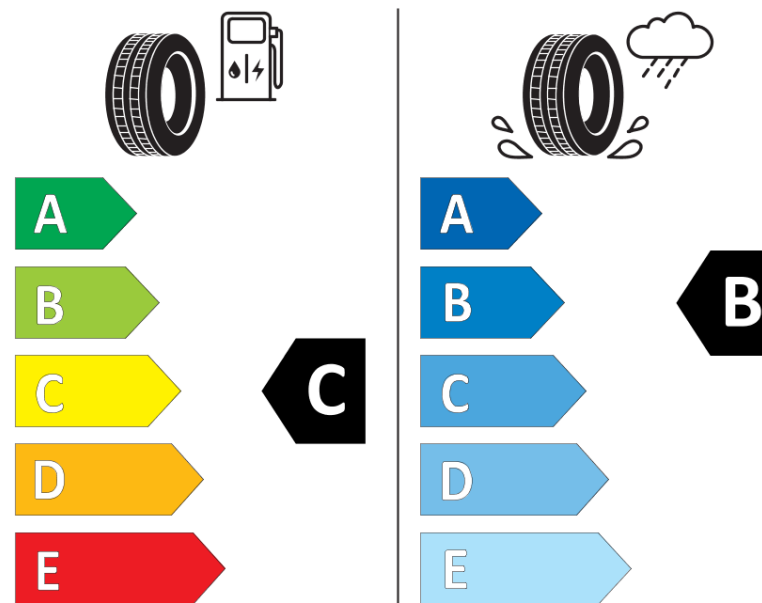

## Informacijski list izdelka

UREDBA (EU) 2020/740

Ime dobavitelja ali blagovna znamka	<b>MICHELIN</b>
Komercialno ime	<b>ALPIN 6</b>
Identifikacijska koda	<b>257168</b>
Dimenzija	<b>205/60R17</b>
Indeks nosilnosti	<b>97</b>
Kategorija hitrosti	<b>H</b>
Razred za izkoristek goriva	<b>C</b>
Razred za oprijem na mokri podlagi	<b>B</b>
Razred za zunanji kotalni hrup	<b>A</b>
Vrednost zunanjega kotalnega hrupa	<b>69 dB</b>
Zimska pnevmatika	<b>Da</b>
Pnevmatika za led	<b>Ne</b>
Datum začetka proizvodnje	<b>14/22</b>
Datum konca proizvodnje	
Oznaka nosilnosti	<b>XL</b>
Dodatne informacije	<b>205/60 R17 97H XL ALPIN 6 MI</b>

**MICHELIN**

257168

205/60R17 97 H XL

C1

2020/740