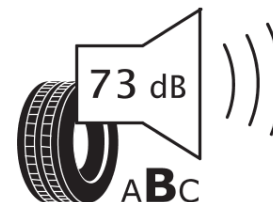

ENERG

MICHELIN

258891

255/35R18 94 Y XL

C1