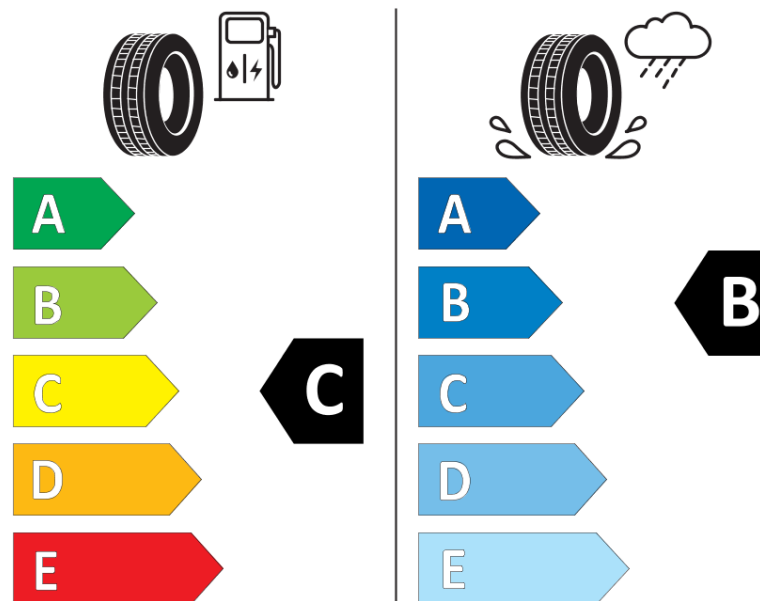

Informacijski list izdelka

UREDBA (EU) 2020/740

Ime dobavitelja ali blagovna znamka	MICHELIN
Komercialno ime	CROSSCLIMATE 3
Identifikacijska koda	258891
Dimenzija	255/35R18
Indeks nosilnosti	94
Kategorija hitrosti	Y
Razred za izkoristek goriva	C
Razred za oprijem na mokri podlagi	B
Razred za zunanji kotalni hrup	B
Vrednost zunanjega kotalnega hrupa	73 dB
Zimska pnevmatika	Da
Pnevmatika za led	Ne
Datum začetka proizvodnje	47/23
Datum konca proizvodnje	
Oznaka nosilnosti	XL
Dodatne informacije	255/35 R18 94Y XL TL CROSSCLIMATE 3 MI

ENERG

MICHELIN

258891

255/35R18 94 Y XL

C1

2020/740