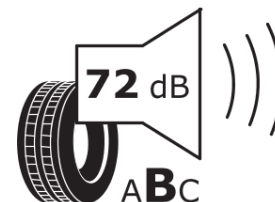

Informacijski list izdelka

UREDBA (EU) 2020/740

Ime dobavitelja ali blagovna znamka	MICHELIN
Komercialno ime	CROSSCLIMATE 3 SPORT
Identifikacijska koda	272367
Dimenzija	225/40R18
Indeks nosilnosti	92
Kategorija hitrosti	Y
Razred za izkoristek goriva	B
Razred za oprijem na mokri podlagi	A
Razred za zunanji kotalni hrup	B
Vrednost zunanjega kotalnega hrupa	72 dB
Zimska pnevmatika	Da
Pnevmatika za led	Ne
Datum začetka proizvodnje	47/23
Datum konca proizvodnje	
Oznaka nosilnosti	XL
Dodatne informacije	225/40 R18 92Y XL TL CROSSCLIMATE 3 SPORT MI

ENERG

MICHELIN

272367

225/40R18 92 Y XL

C1

2020/740