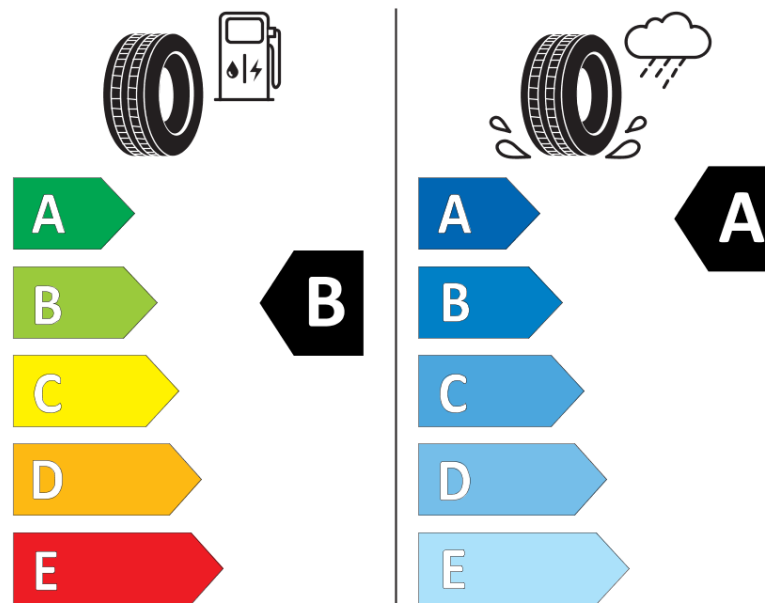

Informacijski list izdelka

UREDBA (EU) 2020/740

Ime dobavitelja ali blagovna znamka	MICHELIN
Komercialno ime	CROSSCLIMATE 3 SPORT
Identifikacijska koda	272367
Dimenzija	225/40R18
Indeks nosilnosti	92
Kategorija hitrosti	Y
Razred za izkoristek goriva	B
Razred za oprijem na mokri podlagi	A
Razred za zunanji kotalni hrup	B
Vrednost zunanjega kotalnega hrupa	72 dB
Zimska pnevmatika	Da
Pnevmatika za led	Ne
Datum začetka proizvodnje	47/23
Datum konca proizvodnje	
Oznaka nosilnosti	XL
Dodatne informacije	225/40 R18 92Y XL TL CROSSCLIMATE 3 SPORT MI

ENERG

MICHELIN

272367

225/40R18 92 Y XL

C1

2020/740