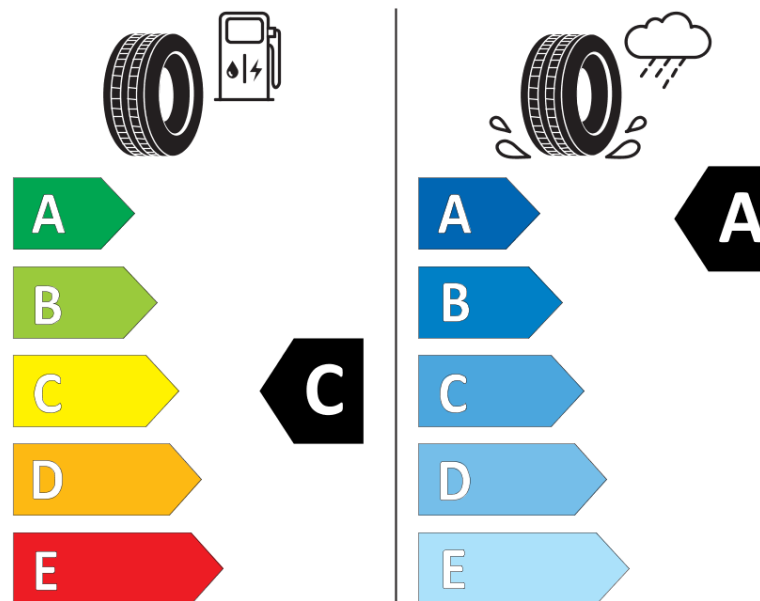

Informacijski list izdelka

UREDBA (EU) 2020/740

Ime dobavitelja ali blagovna znamka	MICHELIN
Komercialno ime	PRIMACY 4
Identifikacijska koda	278806
Dimenzija	195/65R15
Indeks nosilnosti	95
Kategorija hitrosti	H
Razred za izkoristek goriva	C
Razred za oprijem na mokri podlagi	A
Razred za zunanji kotalni hrup	A
Vrednost zunanjega kotalnega hrupa	68 dB
Zimska pnevmatika	Ne
Pnevmatika za led	Ne
Datum začetka proizvodnje	12/17
Datum konca proizvodnje	
Oznaka nosilnosti	XL
Dodatne informacije	195/65 R15 95H XL TL PRIMACY 4 MI

ENERG

MICHELIN

278806

195/65R15 95 H

C1

2020/740