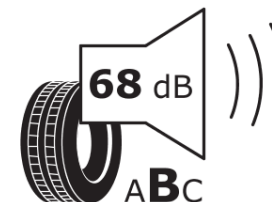

ENERG

MICHELIN

279492

185/65R15 88 H

C1