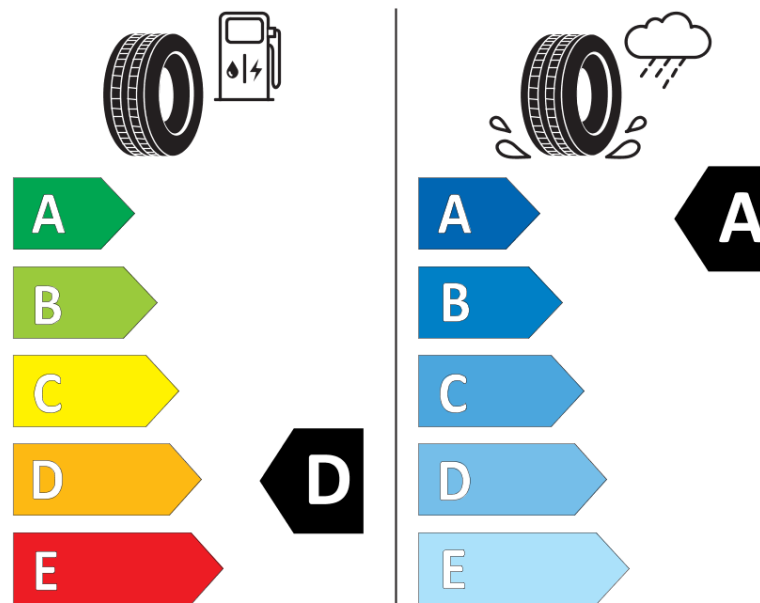

Informacijski list izdelka

UREDBA (EU) 2020/740

Ime dobavitelja ali blagovna znamka	MICHELIN
Komercialno ime	PILOT SPORT 4
Identifikacijska koda	289508
Dimenzija	205/40ZR18
Indeks nosilnosti	86
Kategorija hitrosti	W
Razred za izkoristek goriva	D
Razred za oprijem na mokri podlagi	A
Razred za zunanji kotalni hrup	B
Vrednost zunanjega kotalnega hrupa	70 dB
Zimska pnevmatika	Ne
Pnevmatika za led	Ne
Datum začetka proizvodnje	50/17
Datum konca proizvodnje	
Oznaka nosilnosti	XL
Dodatne informacije	205/40 ZR18 86W EXTRA LOAD TL PILOT SPORT 4 MI

ENERG

MICHELIN

289508

205/40R18 86 W XL

C1

2020/740