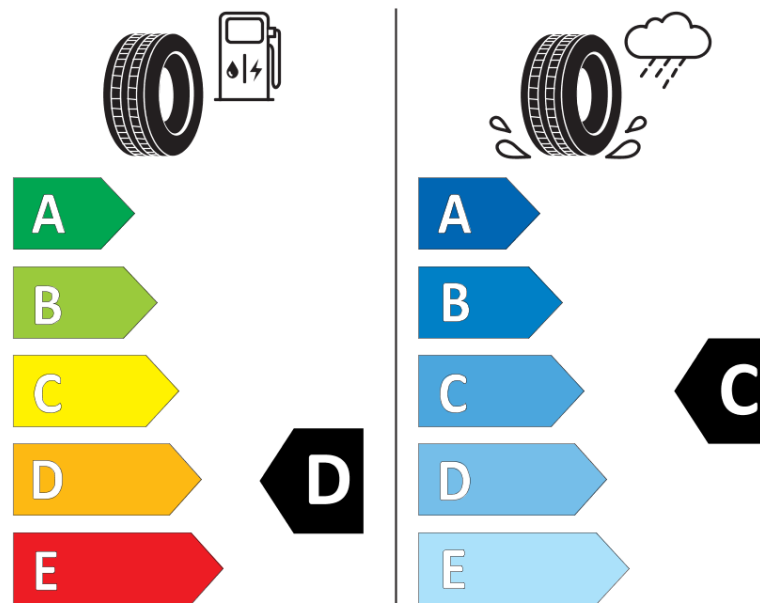

Informacijski list izdelka

UREDBA (EU) 2020/740

Ime dobavitelja ali blagovna znamka	MICHELIN
Komercialno ime	PILOT SPORT CUP 2 *DT
Identifikacijska koda	292106
Dimenzija	265/35ZR19
Indeks nosilnosti	98
Kategorija hitrosti	(Y)
Razred za izkoristek goriva	D
Razred za oprijem na mokri podlagi	C
Razred za zunanji kotalni hrup	B
Vrednost zunanjega kotalnega hrupa	71 dB
Zimska pnevmatika	Ne
Pnevmatika za led	Ne
Datum začetka proizvodnje	15/14
Datum konca proizvodnje	
Oznaka nosilnosti	XL
Dodatne informacije	265/35 ZR19 (98Y) XL TL PILOT SPORT CUP 2 *DT MI

ENERGY

MICHELIN

292106

265/35ZR19 (98Y) XL

C1

2020/740