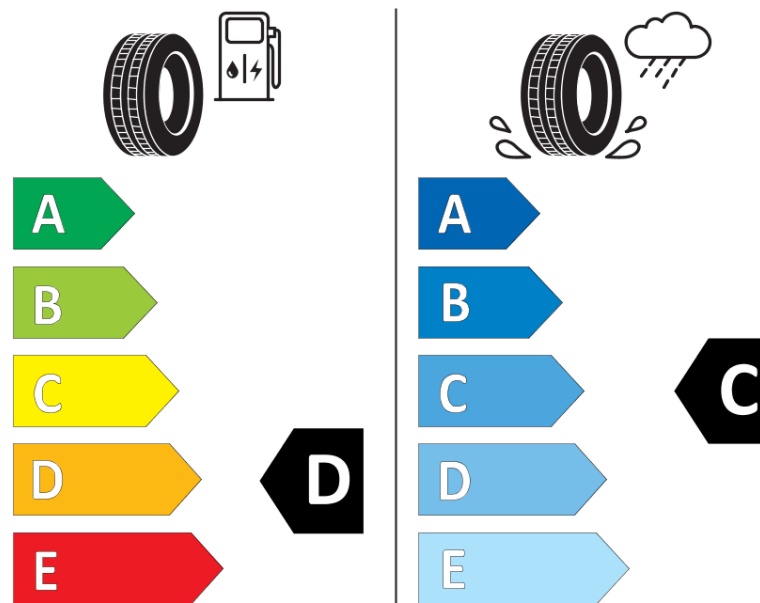

## Informacijski list izdelka

UREDBA (EU) 2020/740

|                                     |  |
|-------------------------------------|--|
| Ime dobavitelja ali blagovna znamka | <b>MICHELIN</b>  |
| Komercialno ime                     | <b>PILOT SPORT CUP 2 CNT</b>                             |
| Identifikacijska koda               | <b>292682</b>  |
| Dimenzija                           | <b>255/35ZR19</b>  |
| Indeks nosilnosti                   | <b>96</b>  |
| Kategorija hitrosti                 | <b>(Y)</b>   |
| Razred za izkoristek goriva         | <b>D</b>   |
| Razred za oprijem na mokri podlagi  | <b>C</b>   |
| Razred za zunanji kotalni hrup      | <b>B</b>   |
| Vrednost zunanjega kotalnega hrupa  | <b>73 dB</b>   |
| Zimska pnevmatika                   | <b>Ne</b>  |
| Pnevmatika za led                   | <b>Ne</b>  |
| Datum začetka proizvodnje           | <b>04/19</b>   |
| Datum konca proizvodnje             |  |
| Oznaka nosilnosti                   | <b>XL</b>  |
| Dodatne informacije                 | <b>255/35 ZR19 (96Y) XL PILOT SPORT CUP 2 CONNECT MI</b> |

# ENERG

**MICHELIN**

292682

255/35ZR19 (96Y) XL

C1

2020/740